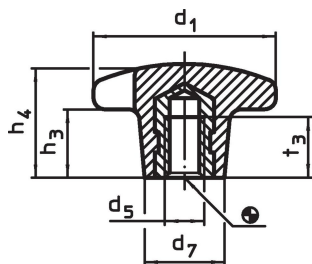

Tekening

Bestelinformatie

Afmetingen						max. [°C]	[g]	Artikelnr. 24640.1263
d ₁	d ₅	d ₇ ~ [mm]	h ₃ ~	h ₄ ~	t ₃			
met schroefdraadbus, vorm K, Roestvast staal								
63	M12	26	25	40	22	110	66	24640.1263