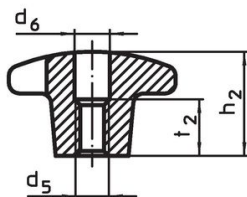

Kruisgrepen • DIN 6335 RVS, gegoten

24631.0463

Productbeschrijving

Deze kruisgrepen zijn vervaardigd volgens DIN 6335.

Materiaal

- Greep**
- RVS A2, gezandstraald

Tekening

Afbeelding 1

Afbeelding 2

Afbeelding 3

Afbeelding 4

Afbeelding 5

Bestelinformatie

d_1	d_2	Afmetingen d_5 [mm]	h_2	t_1 min.	 [g]	Artikelnr.
met schroefdraad en blind gat, vorm E – Afbeelding 5						
63	20	M12	40	22	205	24631.0463