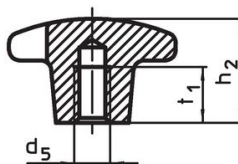

Kruisgrepen • DIN 6335 RVS, gegoten

24631.0463

Productbeschrijving

Deze kruisgrepen zijn vervaardigd volgens DIN 6335.

Materiaal

- Greep**
- RVS A2, gezandstraald

Tekening

Afbeelding 1

Afbeelding 2

Afbeelding 3

Afbeelding 4

Afbeelding 5

Bestelinformatie

d_1	d_2	Afmetingen d_5 [mm]	h_2	t_1 min.	 [g]	Artikelnr.
met schroefdraad en blind gat, vorm E – Afbeelding 5						
63	20	M12	40	22	205	24631.0463