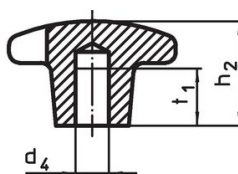

Kruisgrepen • DIN 6335 RVS, gegoten

24631.0463

Productbeschrijving

Deze kruisgrepen zijn vervaardigd volgens DIN 6335.

Materiaal

- Greep**
- RVS A2, gezandstraald

Tekening

Afbeelding 1

Afbeelding 2

Afbeelding 3

Afbeelding 4

Afbeelding 5

Bestelinformatie

d_1	d_2	Afmetingen d_5 [mm]	h_2	t_1 min.	 [g]	Artikelnr.
met schroefdraad en blind gat, vorm E – Afbeelding 5						
63	20	M12	40	22	205	24631.0463