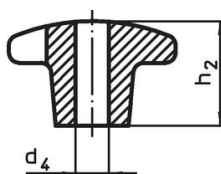

Kruisgrepen • DIN 6335 RVS, gegoten

24631.0463

Productbeschrijving

Deze kruisgrepen zijn vervaardigd volgens DIN 6335.

Materiaal

- Greep**
- RVS A2, gezandstraald

Tekening

Afbeelding 1

Afbeelding 2

Afbeelding 3

Afbeelding 4

Afbeelding 5

Bestelinformatie

d_1	d_2	Afmetingen d_5 [mm]	h_2	t_1 min.	 [g]	Artikelnr.
met schroefdraad en blind gat, vorm E – Afbeelding 5						
63	20	M12	40	22	205	24631.0463