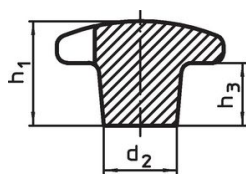

Kruisgrepen • DIN 6335 RVS, gegoten

24631.0463

Productbeschrijving

Deze kruisgrepen zijn vervaardigd volgens DIN 6335.

Materiaal

- Greep**
- RVS A2, gezandstraald

Tekening

Afbeelding 1

Afbeelding 2

Afbeelding 3

Afbeelding 4

Afbeelding 5

Bestelinformatie

d_1	d_2	Afmetingen d_5 [mm]	h_2	t_1 min.	 [g]	Artikelnr.
met schroefdraad en blind gat, vorm E – Afbeelding 5						
63	20	M12	40	22	205	24631.0463