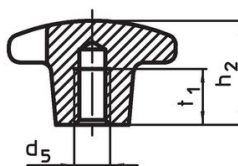

Kruisgrepen • DIN 6335 RVS, gegoten

24631.0450

Productbeschrijving

Deze kruisgrepen zijn vervaardigd volgens DIN 6335.

Materiaal

- Greep**
- RVS A2, gezandstraald

Tekening

Afbeelding 1

Afbeelding 2

Afbeelding 3

Afbeelding 4

Afbeelding 5

Bestelinformatie

d_1	d_2	Afmetingen d_5 [mm]	h_2	t_1 min.	 [g]	Artikelnr.
met schroefdraad en blind gat, vorm E – Afbeelding 5						
50	18	M10	32	18	114	24631.0450