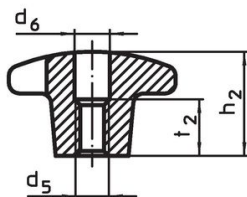

Kruisgrepen • DIN 6335 RVS, gegoten

24631.0450

Productbeschrijving

Deze kruisgrepen zijn vervaardigd volgens DIN 6335.

Materiaal

- Greep**
- RVS A2, gezandstraald

Tekening

Afbeelding 1

Afbeelding 2

Afbeelding 3

Afbeelding 4

Afbeelding 5

Bestelinformatie

d_1	d_2	Afmetingen d_5 [mm]	h_2	t_1 min.	 [g]	Artikelnr.
met schroefdraad en blind gat, vorm E – Afbeelding 5						
50	18	M10	32	18	114	24631.0450