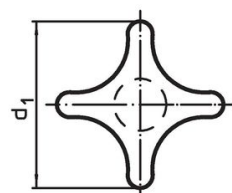

Kruisgrepen • DIN 6335 RVS, gegoten

24631.0450

Productbeschrijving

Deze kruisgrepen zijn vervaardigd volgens DIN 6335.

Materiaal

- Greep**
- RVS A2, gezandstraald

Tekening

Afbeelding 1

Afbeelding 2

Afbeelding 3

Afbeelding 4

Afbeelding 5

Bestelinformatie

d_1	d_2	Afmetingen d_5 [mm]	h_2	t_1 min.	 [g]	Artikelnr.
met schroefdraad en blind gat, vorm E – Afbeelding 5						
50	18	M10	32	18	114	24631.0450