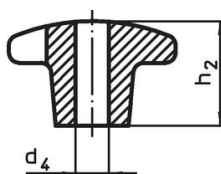

Kruisgrepen • DIN 6335 RVS, gegoten

24631.0450

Productbeschrijving

Deze kruisgrepen zijn vervaardigd volgens DIN 6335.

Materiaal

- Greep**
- RVS A2, gezandstraald

Tekening

Afbeelding 1

Afbeelding 2

Afbeelding 3

Afbeelding 4

Afbeelding 5

Bestelinformatie

d_1	d_2	Afmetingen d_5 [mm]	h_2	t_1 min.	 [g]	Artikelnr.
met schroefdraad en blind gat, vorm E – Afbeelding 5						
50	18	M10	32	18	114	24631.0450