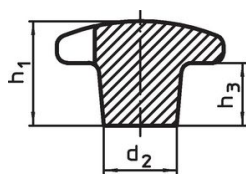

Kruisgrepen • DIN 6335 RVS, gegoten

24631.0450

Productbeschrijving

Deze kruisgrepen zijn vervaardigd volgens DIN 6335.

Materiaal

- Greep**
- RVS A2, gezandstraald

Tekening

Afbeelding 1

Afbeelding 2

Afbeelding 3

Afbeelding 4

Afbeelding 5

Bestelinformatie

d_1	d_2	Afmetingen d_5 [mm]	h_2	t_1 min.	 [g]	Artikelnr.
met schroefdraad en blind gat, vorm E – Afbeelding 5						
50	18	M10	32	18	114	24631.0450