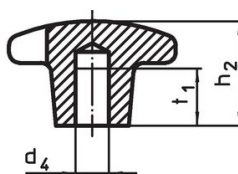

Kruisgrepen • DIN 6335 RVS, gegoten

24631.0450

Productbeschrijving

Deze kruisgrepen zijn vervaardigd volgens DIN 6335.

Materiaal

- Greep**
- RVS A2, gezandstraald

Tekening

Afbeelding 1

Afbeelding 2

Afbeelding 3

Afbeelding 4

Afbeelding 5

Bestelinformatie

d_1	d_2	Afmetingen d_5 [mm]	h_2	t_1 min.	 [g]	Artikelnr.
met schroefdraad en blind gat, vorm E – Afbeelding 5						
50	18	M10	32	18	114	24631.0450