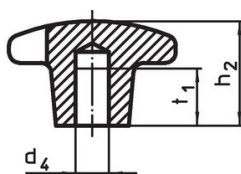

Kruisgrepen • DIN 6335 RVS, gegoten
24631.0432

Productbeschrijving

Deze kruisgrepen zijn vervaardigd volgens DIN 6335.

Materiaal

- Greep**
- RVS A2, gezandstraald

Tekening

Afbeelding 1

Afbeelding 2

Afbeelding 3

Afbeelding 4

Afbeelding 5

Bestelinformatie

d ₁	d ₂	Afmetingen			t ₁ min.	[g]	Artikelnr.
		d ₅	h ₂	[mm]			
met schroefdraad en blind gat, vorm E – Afbeelding 5							
32	12	M6	20	12	38	24631.0432	