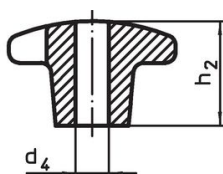

Kruisgrepen • DIN 6335 RVS, gegoten
24631.0432

Productbeschrijving

Deze kruisgrepen zijn vervaardigd volgens DIN 6335.

Materiaal

- Greep**
- RVS A2, gezandstraald

Tekening

Afbeelding 1

Afbeelding 2

Afbeelding 3

Afbeelding 4

Afbeelding 5

Bestelinformatie

d ₁	d ₂	Afmetingen			t ₁ min.	[g]	Artikelnr.
		d ₅	h ₂	[mm]			
met schroefdraad en blind gat, vorm E – Afbeelding 5							
32	12	M6	20	12	38	24631.0432	