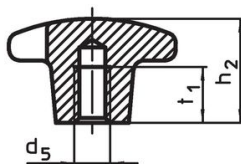

Kruisgrepen • DIN 6335 RVS, gegoten
24631.0432

Productbeschrijving

Deze kruisgrepen zijn vervaardigd volgens DIN 6335.

Materiaal

- Greep**
- RVS A2, gezandstraald

Tekening

Afbeelding 1

Afbeelding 2

Afbeelding 3

Afbeelding 4

Afbeelding 5

Bestelinformatie

d ₁	d ₂	Afmetingen			t ₁ min.	[g]	Artikelnr.
		d ₅	h ₂	[mm]			
met schroefdraad en blind gat, vorm E – Afbeelding 5							
32	12	M6	20	12	38	24631.0432	