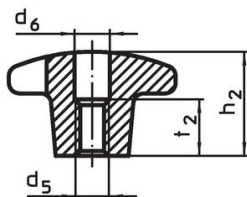

Kruisgrepen • DIN 6335 RVS, gegoten
24631.0432

Productbeschrijving

Deze kruisgrepen zijn vervaardigd volgens DIN 6335.

Materiaal

- Greep**
- RVS A2, gezandstraald

Tekening

Afbeelding 1

Afbeelding 2

Afbeelding 3

Afbeelding 4

Afbeelding 5

Bestelinformatie

d ₁	d ₂	Afmetingen			t ₁ min.	[g]	Artikelnr.
		d ₅	h ₂	[mm]			
met schroefdraad en blind gat, vorm E – Afbeelding 5							
32	12	M6	20	12	38	24631.0432	