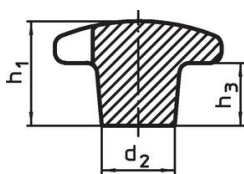

Kruisgrepen • DIN 6335 RVS, gegoten
24631.0432

Productbeschrijving

Deze kruisgrepen zijn vervaardigd volgens DIN 6335.

Materiaal

- Greep**
- RVS A2, gezandstraald

Tekening

Afbeelding 1

Afbeelding 2

Afbeelding 3

Afbeelding 4

Afbeelding 5

Bestelinformatie

d ₁	d ₂	Afmetingen			t ₁ min.	[g]	Artikelnr.
		d ₅	h ₂	[mm]			
met schroefdraad en blind gat, vorm E – Afbeelding 5							
32	12	M6	20	12	38	24631.0432	