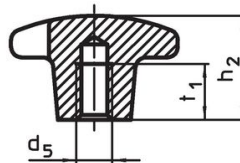

Kruisgrepen • DIN 6335 RVS, gegoten
24631.0363

Productbeschrijving

Deze kruisgrepen zijn vervaardigd volgens DIN 6335.

Materiaal

- Greep**
- RVS A2, gezandstraald

Tekening

Afbeelding 1

Afbeelding 2

Afbeelding 3

Afbeelding 4

Afbeelding 5

Bestelinformatie

Afmetingen						[g]	Artikelnr.
d ₁	d ₂	d ₅	d ₆	h ₂	t ₂		
met schroefdraad, doorgeboord, vorm D – Afbeelding 4							
63	20	M12	13	40	20	186	24631.0363