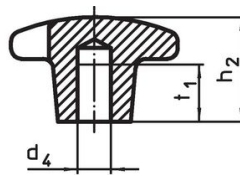

Kruisgrepen • DIN 6335 RVS, gegoten
24631.0363

Productbeschrijving

Deze kruisgrepen zijn vervaardigd volgens DIN 6335.

Materiaal

- Greep**
- RVS A2, gezandstraald

Tekening

Afbeelding 1

Afbeelding 2

Afbeelding 3

Afbeelding 4

Afbeelding 5

Bestelinformatie

Afmetingen						[g]	Artikelnr.
d ₁	d ₂	d ₅	d ₆	h ₂	t ₂		
met schroefdraad, doorgeboord, vorm D – Afbeelding 4							
63	20	M12	13	40	20	186	24631.0363