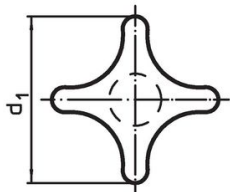

Kruisgrepen • DIN 6335 RVS, gegoten
24631.0363

Productbeschrijving

Deze kruisgrepen zijn vervaardigd volgens DIN 6335.

Materiaal

- Greep**
- RVS A2, gezandstraald

Tekening

Afbeelding 1

Afbeelding 2

Afbeelding 3

Afbeelding 4

Afbeelding 5

Bestelinformatie

Afmetingen						[g]	Artikelnr.
d ₁	d ₂	d ₅	d ₆	h ₂	t ₂		
met schroefdraad, doorgeboord, vorm D – Afbeelding 4							
63	20	M12	13	40	20	186	24631.0363