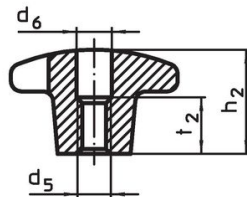

Kruisgrepen • DIN 6335 RVS, gegoten
24631.0363

Productbeschrijving

Deze kruisgrepen zijn vervaardigd volgens DIN 6335.

Materiaal

- Greep**
- RVS A2, gezandstraald

Tekening

Afbeelding 1

Afbeelding 2

Afbeelding 3

Afbeelding 4

Afbeelding 5

Bestelinformatie

Afmetingen						[g]	Artikelnr.
d ₁	d ₂	d ₅	d ₆	h ₂	t ₂		
met schroefdraad, doorgeboord, vorm D – Afbeelding 4							
63	20	M12	13	40	20	186	24631.0363