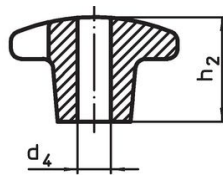

Kruisgrepen • DIN 6335 RVS, gegoten
24631.0363

Productbeschrijving

Deze kruisgrepen zijn vervaardigd volgens DIN 6335.

Materiaal

- Greep**
- RVS A2, gezandstraald

Tekening

Afbeelding 1

Afbeelding 2

Afbeelding 3

Afbeelding 4

Afbeelding 5

Bestelinformatie

Afmetingen						[g]	Artikelnr.
d ₁	d ₂	d ₅	d ₆	h ₂	t ₂		
met schroefdraad, doorgeboord, vorm D – Afbeelding 4							
63	20	M12	13	40	20	186	24631.0363