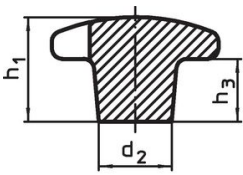

Kruisgrepen • DIN 6335 RVS, gegoten
24631.0363

Productbeschrijving

Deze kruisgrepen zijn vervaardigd volgens DIN 6335.

Materiaal

- Greep**
- RVS A2, gezandstraald

Tekening

Afbeelding 1

Afbeelding 2

Afbeelding 3

Afbeelding 4

Afbeelding 5

Bestelinformatie

Afmetingen						[g]	Artikelnr.
d ₁	d ₂	d ₅	d ₆	h ₂	t ₂		
met schroefdraad, doorgeboord, vorm D – Afbeelding 4							
63	20	M12	13	40	20	186	24631.0363