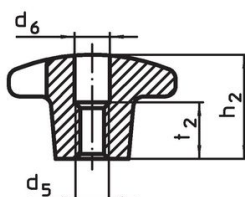

Kruisgrepen • DIN 6335 RVS, gegoten
24631.0350

Productbeschrijving

Deze kruisgrepen zijn vervaardigd volgens DIN 6335.

Materiaal

- Greep**
- RVS A2, gezandstraald

Tekening

Afbeelding 1

Afbeelding 2

Afbeelding 3

Afbeelding 4

Afbeelding 5

Bestelinformatie

Afmetingen							[g]	Artikelnr.
d ₁	d ₂	d ₅	d ₆	h ₂	t ₂	[mm]		
met schroefdraad, doorgeboord, vorm D – Afbeelding 4								
50	18	M10	10,5	32	16		100	24631.0350