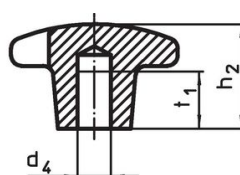

Kruisgrepen • DIN 6335 RVS, gegoten
24631.0350

Productbeschrijving

Deze kruisgrepen zijn vervaardigd volgens DIN 6335.

Materiaal

- Greep**
- RVS A2, gezandstraald

Tekening

Afbeelding 1

Afbeelding 2

Afbeelding 3

Afbeelding 4

Afbeelding 5

Bestelinformatie

Afmetingen							[g]	Artikelnr.
d ₁	d ₂	d ₅	d ₆	h ₂	t ₂	[mm]		
met schroefdraad, doorgeboord, vorm D – Afbeelding 4								
50	18	M10	10,5	32	16		100	24631.0350