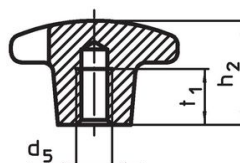

Kruisgrepen • DIN 6335 RVS, gegoten
24631.0350

Productbeschrijving

Deze kruisgrepen zijn vervaardigd volgens DIN 6335.

Materiaal

- Greep**
- RVS A2, gezandstraald

Tekening

Afbeelding 1

Afbeelding 2

Afbeelding 3

Afbeelding 4

Afbeelding 5

Bestelinformatie

Afmetingen							[g]	Artikelnr.
d ₁	d ₂	d ₅	d ₆	h ₂	t ₂	[mm]		
met schroefdraad, doorgeboord, vorm D – Afbeelding 4								
50	18	M10	10,5	32	16		100	24631.0350