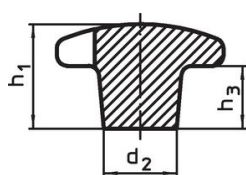

Kruisgrepen • DIN 6335 RVS, gegoten
24631.0350

Productbeschrijving

Deze kruisgrepen zijn vervaardigd volgens DIN 6335.

Materiaal

- Greep**
- RVS A2, gezandstraald

Tekening

Afbeelding 1

Afbeelding 2

Afbeelding 3

Afbeelding 4

Afbeelding 5

Bestelinformatie

Afmetingen							[g]	Artikelnr.
d ₁	d ₂	d ₅	d ₆	h ₂	t ₂	[mm]		
met schroefdraad, doorgeboord, vorm D – Afbeelding 4								
50	18	M10	10,5	32	16		100	24631.0350