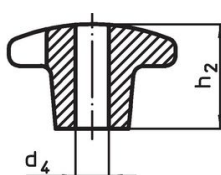

Kruisgrepen • DIN 6335 RVS, gegoten
24631.0350

Productbeschrijving

Deze kruisgrepen zijn vervaardigd volgens DIN 6335.

Materiaal

- Greep**
- RVS A2, gezandstraald

Tekening

Afbeelding 1

Afbeelding 2

Afbeelding 3

Afbeelding 4

Afbeelding 5

Bestelinformatie

Afmetingen							[g]	Artikelnr.
d ₁	d ₂	d ₅	d ₆	h ₂	t ₂	[mm]		
met schroefdraad, doorgeboord, vorm D – Afbeelding 4								
50	18	M10	10,5	32	16		100	24631.0350