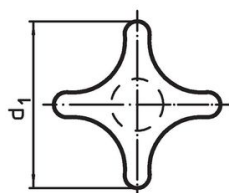

Kruisgrepen • DIN 6335 RVS, gegoten
24631.0350

Productbeschrijving

Deze kruisgrepen zijn vervaardigd volgens DIN 6335.

Materiaal

- Greep**
- RVS A2, gezandstraald

Tekening

Afbeelding 1

Afbeelding 2

Afbeelding 3

Afbeelding 4

Afbeelding 5

Bestelinformatie

Afmetingen							[g]	Artikelnr.
d ₁	d ₂	d ₅	d ₆	h ₂	t ₂	[mm]		
met schroefdraad, doorgeboord, vorm D – Afbeelding 4								
50	18	M10	10,5	32	16		100	24631.0350