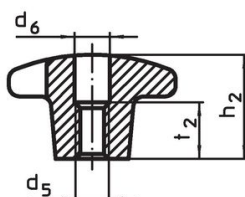

Kruisgrepen • DIN 6335 RVS, gegoten
24631.0340

Productbeschrijving

Deze kruisgrepen zijn vervaardigd volgens DIN 6335.

Materiaal

- Greep**
- RVS A2, gezandstraald

Tekening

Afbeelding 1

Afbeelding 2

Afbeelding 3

Afbeelding 4

Afbeelding 5

Bestelinformatie

Afmetingen						[g]	Artikelnr.
d ₁	d ₂	d ₅	d ₆	h ₂	t ₂		
met schroefdraad, doorgeboord, vorm D – Afbeelding 4							
40	14	M8	8,4	25	13	60	24631.0340