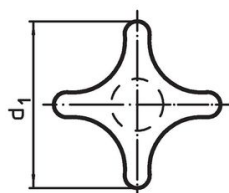

Kruisgrepen • DIN 6335 RVS, gegoten
24631.0340

Productbeschrijving

Deze kruisgrepen zijn vervaardigd volgens DIN 6335.

Materiaal

- Greep**
- RVS A2, gezandstraald

Tekening

Afbeelding 1

Afbeelding 2

Afbeelding 3

Afbeelding 4

Afbeelding 5

Bestelinformatie

Afmetingen						[g]	Artikelnr.
d ₁	d ₂	d ₅	d ₆	h ₂	t ₂		
met schroefdraad, doorgeboord, vorm D – Afbeelding 4							
40	14	M8	8,4	25	13	60	24631.0340