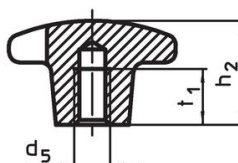

Kruisgrepen • DIN 6335 RVS, gegoten
24631.0340

Productbeschrijving

Deze kruisgrepen zijn vervaardigd volgens DIN 6335.

Materiaal

- Greep**
- RVS A2, gezandstraald

Tekening

Afbeelding 1

Afbeelding 2

Afbeelding 3

Afbeelding 4

Afbeelding 5

Bestelinformatie

Afmetingen						[g]	Artikelnr.
d ₁	d ₂	d ₅	d ₆	h ₂	t ₂		
met schroefdraad, doorgeboord, vorm D – Afbeelding 4							
40	14	M8	8,4	25	13	60	24631.0340