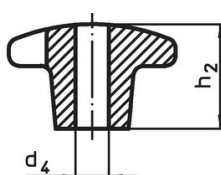

Kruisgrepen • DIN 6335 RVS, gegoten
24631.0340

Productbeschrijving

Deze kruisgrepen zijn vervaardigd volgens DIN 6335.

Materiaal

- Greep**
- RVS A2, gezandstraald

Tekening

Afbeelding 1

Afbeelding 2

Afbeelding 3

Afbeelding 4

Afbeelding 5

Bestelinformatie

Afmetingen						[g]	Artikelnr.
d ₁	d ₂	d ₅	d ₆	h ₂	t ₂		
met schroefdraad, doorgeboord, vorm D – Afbeelding 4							
40	14	M8	8,4	25	13	60	24631.0340