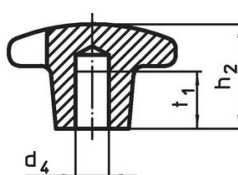

Kruisgrepen • DIN 6335 RVS, gegoten
24631.0340

Productbeschrijving

Deze kruisgrepen zijn vervaardigd volgens DIN 6335.

Materiaal

- Greep**
- RVS A2, gezandstraald

Tekening

Afbeelding 1

Afbeelding 2

Afbeelding 3

Afbeelding 4

Afbeelding 5

Bestelinformatie

Afmetingen						[g]	Artikelnr.
d ₁	d ₂	d ₅	d ₆	h ₂	t ₂		
met schroefdraad, doorgeboord, vorm D – Afbeelding 4							
40	14	M8	8,4	25	13	60	24631.0340