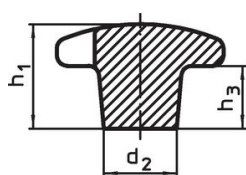

Kruisgrepen • DIN 6335 RVS, gegoten
24631.0340

Productbeschrijving

Deze kruisgrepen zijn vervaardigd volgens DIN 6335.

Materiaal

- Greep**
- RVS A2, gezandstraald

Tekening

Afbeelding 1

Afbeelding 2

Afbeelding 3

Afbeelding 4

Afbeelding 5

Bestelinformatie

Afmetingen						[g]	Artikelnr.
d ₁	d ₂	d ₅	d ₆	h ₂	t ₂		
met schroefdraad, doorgeboord, vorm D – Afbeelding 4							
40	14	M8	8,4	25	13	60	24631.0340