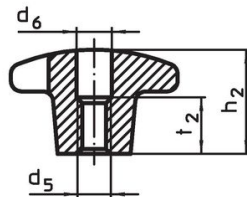

Kruisgrepen • DIN 6335 RVS, gegoten  
24631.0040

**Productbeschrijving**

Deze kruisgrepen zijn vervaardigd volgens DIN 6335.

**Materiaal**

- Greep**
- RVS A2, gezandstraald

**Tekening**

Afbeelding 1

Afbeelding 2

Afbeelding 3

Afbeelding 4

Afbeelding 5

**Bestelinformatie**

d <sub>1</sub>	Afmetingen				[g]	Artikelnr.
	d <sub>2</sub>	h <sub>1</sub>	h <sub>3</sub>	[mm]		
onbewerkt deel, vorm A – Afbeelding 1						
40	14	26	14		70	24631.0040