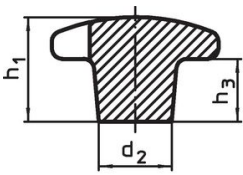

Kruisgrepen • DIN 6335 RVS, gegoten  
24631.0040

**Productbeschrijving**

Deze kruisgrepen zijn vervaardigd volgens DIN 6335.

**Materiaal**

- Greep**
- RVS A2, gezandstraald

**Tekening**

Afbeelding 1

Afbeelding 2

Afbeelding 3

Afbeelding 4

Afbeelding 5

**Bestelinformatie**

d <sub>1</sub>	Afmetingen				[g]	Artikelnr.
	d <sub>2</sub>	h <sub>1</sub>	h <sub>3</sub>	[mm]		
onbewerkt deel, vorm A – Afbeelding 1						
40	14	26	14		70	24631.0040