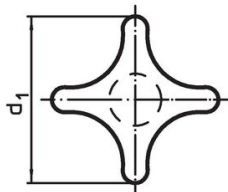

Kruisgrepen • DIN 6335 RVS, gegoten  
24631.0040

**Productbeschrijving**

Deze kruisgrepen zijn vervaardigd volgens DIN 6335.

**Materiaal**

- Greep**
- RVS A2, gezandstraald

**Tekening**

Afbeelding 1

Afbeelding 2

Afbeelding 3

Afbeelding 4

Afbeelding 5

**Bestelinformatie**

d <sub>1</sub>	Afmetingen				[g]	Artikelnr.
	d <sub>2</sub>	h <sub>1</sub>	h <sub>3</sub>	[mm]		
onbewerkt deel, vorm A – Afbeelding 1						
40	14	26	14		70	24631.0040