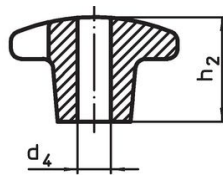

Kruisgrepen • DIN 6335 RVS, gegoten  
24631.0040

**Productbeschrijving**

Deze kruisgrepen zijn vervaardigd volgens DIN 6335.

**Materiaal**

- Greep**
- RVS A2, gezandstraald

**Tekening**

Afbeelding 1

Afbeelding 2

Afbeelding 3

Afbeelding 4

Afbeelding 5

**Bestelinformatie**

d <sub>1</sub>	Afmetingen				[g]	Artikelnr.
	d <sub>2</sub>	h <sub>1</sub>	h <sub>3</sub>	[mm]		
onbewerkt deel, vorm A – Afbeelding 1						
40	14	26	14		70	24631.0040