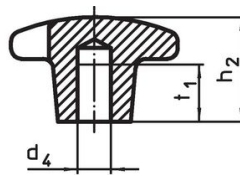

Kruisgrepen • DIN 6335 RVS, gegoten  
24631.0040

**Productbeschrijving**

Deze kruisgrepen zijn vervaardigd volgens DIN 6335.

**Materiaal**

- Greep**
- RVS A2, gezandstraald

**Tekening**

Afbeelding 1

Afbeelding 2

Afbeelding 3

Afbeelding 4

Afbeelding 5

**Bestelinformatie**

d <sub>1</sub>	Afmetingen				[g]	Artikelnr.
	d <sub>2</sub>	h <sub>1</sub>	h <sub>3</sub>	[mm]		
onbewerkt deel, vorm A – Afbeelding 1						
40	14	26	14		70	24631.0040