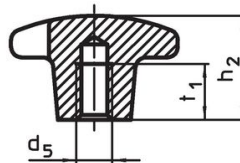

Kruisgrepen • DIN 6335 RVS, gegoten  
24631.0040

**Productbeschrijving**

Deze kruisgrepen zijn vervaardigd volgens DIN 6335.

**Materiaal**

- Greep**
- RVS A2, gezandstraald

**Tekening**

Afbeelding 1

Afbeelding 2

Afbeelding 3

Afbeelding 4

Afbeelding 5

**Bestelinformatie**

d <sub>1</sub>	Afmetingen				[g]	Artikelnr.
	d <sub>2</sub>	h <sub>1</sub>	h <sub>3</sub>	[mm]		
onbewerkt deel, vorm A – Afbeelding 1						
40	14	26	14		70	24631.0040