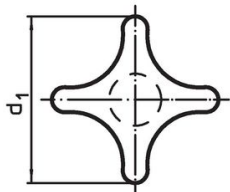

Kruisgrepen • DIN 6335 RVS, gegoten
24631.0032

Productbeschrijving

Deze kruisgrepen zijn vervaardigd volgens DIN 6335.

Materiaal

- Greep**
- RVS A2, gezandstraald

Tekening

Afbeelding 1

Afbeelding 2

Afbeelding 3

Afbeelding 4

Afbeelding 5

Bestelinformatie

d ₁	d ₂	Afmetingen		h ₁	h ₃	[g]	Artikelnr.
		[mm]					
onbewerkt deel, vorm A – Afbeelding 1							
32	12			21	10	41	24631.0032

Toepassingsvoorbeeld

Voldoet