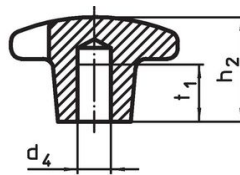

Kruisgrepen • DIN 6335 RVS, gegoten
24631.0032

Productbeschrijving

Deze kruisgrepen zijn vervaardigd volgens DIN 6335.

Materiaal

- Greep**
- RVS A2, gezandstraald

Tekening

Afbeelding 1

Afbeelding 2

Afbeelding 3

Afbeelding 4

Afbeelding 5

Bestelinformatie

d ₁	d ₂	Afmetingen		h ₁	h ₃	[g]	Artikelnr.
		[mm]					
onbewerkt deel, vorm A – Afbeelding 1							
32	12			21	10	41	24631.0032

Toepassingsvoorbeeld

Voldoet