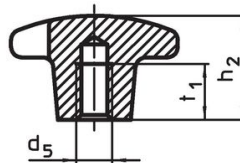

Kruisgrepen • DIN 6335 RVS, gegoten
24631.0032

Productbeschrijving

Deze kruisgrepen zijn vervaardigd volgens DIN 6335.

Materiaal

- Greep**
- RVS A2, gezandstraald

Tekening

Afbeelding 1

Afbeelding 2

Afbeelding 3

Afbeelding 4

Afbeelding 5

Bestelinformatie

d ₁	d ₂	Afmetingen		h ₁	h ₃	[g]	Artikelnr.
		[mm]					
onbewerkt deel, vorm A – Afbeelding 1							
32	12			21	10	41	24631.0032

Toepassingsvoorbeeld

Voldoet