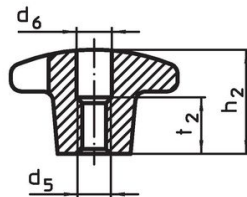

Kruisgrepen • DIN 6335 RVS, gegoten
24631.0032

Productbeschrijving

Deze kruisgrepen zijn vervaardigd volgens DIN 6335.

Materiaal

- Greep**
- RVS A2, gezandstraald

Tekening

Afbeelding 1

Afbeelding 2

Afbeelding 3

Afbeelding 4

Afbeelding 5

Bestelinformatie

d ₁	d ₂	Afmetingen		h ₁	h ₃	[g]	Artikelnr.
		[mm]					
onbewerkt deel, vorm A – Afbeelding 1							
32	12			21	10	41	24631.0032

Toepassingsvoorbeeld

Voldoet