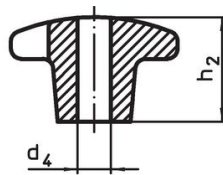

Kruisgrepen • DIN 6335 RVS, gegoten
24631.0032

Productbeschrijving

Deze kruisgrepen zijn vervaardigd volgens DIN 6335.

Materiaal

- Greep**
- RVS A2, gezandstraald

Tekening

Afbeelding 1

Afbeelding 2

Afbeelding 3

Afbeelding 4

Afbeelding 5

Bestelinformatie

d ₁	d ₂	Afmetingen		h ₁	h ₃	[g]	Artikelnr.
		[mm]					
onbewerkt deel, vorm A – Afbeelding 1							
32	12			21	10	41	24631.0032

Toepassingsvoorbeeld

Voldoet