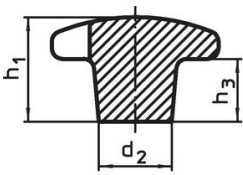

Kruisgrepen • DIN 6335 RVS, gegoten
24631.0032

Productbeschrijving

Deze kruisgrepen zijn vervaardigd volgens DIN 6335.

Materiaal

- Greep**
- RVS A2, gezandstraald

Tekening

Afbeelding 1

Afbeelding 2

Afbeelding 3

Afbeelding 4

Afbeelding 5

Bestelinformatie

d ₁	d ₂	Afmetingen		h ₁	h ₃	[g]	Artikelnr.
		[mm]					
onbewerkt deel, vorm A – Afbeelding 1							
32	12			21	10	41	24631.0032

Toepassingsvoorbeeld

Voldoet