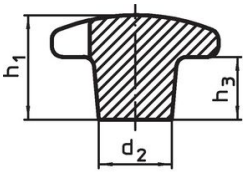

Kruisgrepen • DIN 6335 lichtmetaal
24630.0880

Productbeschrijving

Deze kruisgrepen zijn vervaardigd volgens DIN 6335.

Materiaal

- Greep**
- aluminium, gepolijst

Tekening

Afbeelding 1

Afbeelding 2

Afbeelding 3

Afbeelding 4

Afbeelding 5

Bestelinformatie

d ₁	d ₂	Afmetingen d ₅ [mm]	h ₂	t ₁	 [g]	Artikelnr.
met schroefdraad en blind gat, vorm E – Afbeelding 5, gepolijst						
80	25	M16	50	28	142	24630.0880