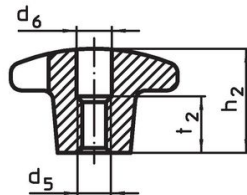

Kruisgrepen • DIN 6335 lichtmetaal
24630.0880

Productbeschrijving

Deze kruisgrepen zijn vervaardigd volgens DIN 6335.

Materiaal

- Greep**
- aluminium, gepolijst

Tekening

Afbeelding 1

Afbeelding 2

Afbeelding 3

Afbeelding 4

Afbeelding 5

Bestelinformatie

d ₁	d ₂	Afmetingen d ₅ [mm]	h ₂	t ₁	 [g]	Artikelnr.
met schroefdraad en blind gat, vorm E – Afbeelding 5, gepolijst						
80	25	M16	50	28	142	24630.0880