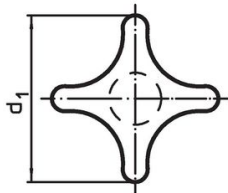

Kruisgrepen • DIN 6335 lichtmetaal
24630.0880

Productbeschrijving

Deze kruisgrepen zijn vervaardigd volgens DIN 6335.

Materiaal

- Greep**
- aluminium, gepolijst

Tekening

Afbeelding 1

Afbeelding 2

Afbeelding 3

Afbeelding 4

Afbeelding 5

Bestelinformatie

d ₁	d ₂	Afmetingen d ₅ [mm]	h ₂	t ₁	 [g]	Artikelnr.
met schroefdraad en blind gat, vorm E – Afbeelding 5, gepolijst						
80	25	M16	50	28	142	24630.0880