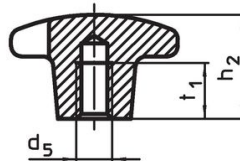

Kruisgrepen • DIN 6335 lichtmetaal
24630.0880

Productbeschrijving

Deze kruisgrepen zijn vervaardigd volgens DIN 6335.

Materiaal

- Greep**
- aluminium, gepolijst

Tekening

Afbeelding 1

Afbeelding 2

Afbeelding 3

Afbeelding 4

Afbeelding 5

Bestelinformatie

d ₁	d ₂	Afmetingen d ₅ [mm]	h ₂	t ₁	 [g]	Artikelnr.
met schroefdraad en blind gat, vorm E – Afbeelding 5, gepolijst						
80	25	M16	50	28	142	24630.0880