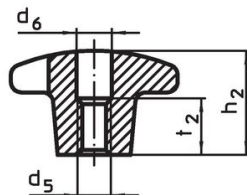

Kruisgrepen • DIN 6335 lichtmetaal
24630.0880

Productbeschrijving

Deze kruisgrepen zijn vervaardigd volgens DIN 6335.

Materiaal

- Greep**
- aluminium, gepolijst

Tekening

Afbeelding 1

Afbeelding 2

Afbeelding 3

Afbeelding 4

Afbeelding 5

Bestelinformatie

d ₁	d ₂	Afmetingen d ₅ [mm]	h ₂	t ₁	 [g]	Artikelnr.
met schroefdraad en blind gat, vorm E – Afbeelding 5, gepolijst						
80	25	M16	50	28	142	24630.0880