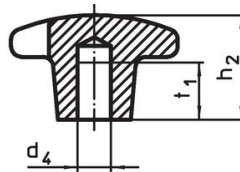

Kruisgrepen • DIN 6335 lichtmetaal
24630.0880

Productbeschrijving

Deze kruisgrepen zijn vervaardigd volgens DIN 6335.

Materiaal

- Greep**
- aluminium, gepolijst

Tekening

Afbeelding 1

Afbeelding 2

Afbeelding 3

Afbeelding 4

Afbeelding 5

Bestelinformatie

d ₁	d ₂	Afmetingen d ₅ [mm]	h ₂	t ₁	 [g]	Artikelnr.
met schroefdraad en blind gat, vorm E – Afbeelding 5, gepolijst						
80	25	M16	50	28	142	24630.0880