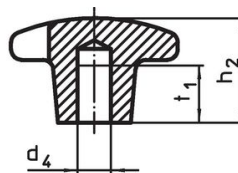

Kruisgrepen • DIN 6335 lichtmetaal
24630.0880

Productbeschrijving

Deze kruisgrepen zijn vervaardigd volgens DIN 6335.

Materiaal

- Greep**
- aluminium, gepolijst

Tekening

Afbeelding 1

Afbeelding 2

Afbeelding 3

Afbeelding 4

Afbeelding 5

Bestelinformatie

d ₁	d ₂	Afmetingen d ₅ [mm]	h ₂	t ₁	 [g]	Artikelnr.
met schroefdraad en blind gat, vorm E – Afbeelding 5, gepolijst						
80	25	M16	50	28	142	24630.0880