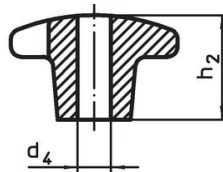

Kruisgrepen • DIN 6335 lichtmetaal
24630.0880

Productbeschrijving

Deze kruisgrepen zijn vervaardigd volgens DIN 6335.

Materiaal

- Greep**
- aluminium, gepolijst

Tekening

Afbeelding 1

Afbeelding 2

Afbeelding 3

Afbeelding 4

Afbeelding 5

Bestelinformatie

d ₁	d ₂	Afmetingen d ₅ [mm]	h ₂	t ₁	 [g]	Artikelnr.
met schroefdraad en blind gat, vorm E – Afbeelding 5, gepolijst						
80	25	M16	50	28	142	24630.0880