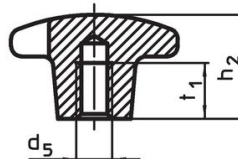

Kruisgrepen • DIN 6335 lichtmetaal
24630.0880

Productbeschrijving

Deze kruisgrepen zijn vervaardigd volgens DIN 6335.

Materiaal

- Greep**
- aluminium, gepolijst

Tekening

Afbeelding 1

Afbeelding 2

Afbeelding 3

Afbeelding 4

Afbeelding 5

Bestelinformatie

d ₁	d ₂	Afmetingen d ₅ [mm]	h ₂	t ₁	 [g]	Artikelnr.
met schroefdraad en blind gat, vorm E – Afbeelding 5, gepolijst						
80	25	M16	50	28	142	24630.0880