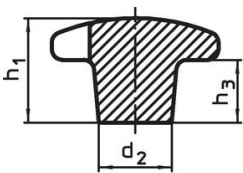

Kruisgrepen • DIN 6335 lichtmetaal
24630.0880

Productbeschrijving

Deze kruisgrepen zijn vervaardigd volgens DIN 6335.

Materiaal

- Greep**
- aluminium, gepolijst

Tekening

Afbeelding 1

Afbeelding 2

Afbeelding 3

Afbeelding 4

Afbeelding 5

Bestelinformatie

d ₁	d ₂	Afmetingen d ₅ [mm]	h ₂	t ₁	 [g]	Artikelnr.
met schroefdraad en blind gat, vorm E – Afbeelding 5, gepolijst						
80	25	M16	50	28	142	24630.0880