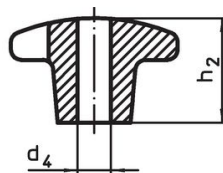

Kruisgrepen • DIN 6335 lichtmetaal
24630.0880

Productbeschrijving

Deze kruisgrepen zijn vervaardigd volgens DIN 6335.

Materiaal

- Greep**
- aluminium, gepolijst

Tekening

Afbeelding 1

Afbeelding 2

Afbeelding 3

Afbeelding 4

Afbeelding 5

Bestelinformatie

d ₁	d ₂	Afmetingen d ₅ [mm]	h ₂	t ₁	 [g]	Artikelnr.
met schroefdraad en blind gat, vorm E – Afbeelding 5, gepolijst						
80	25	M16	50	28	142	24630.0880