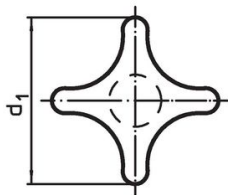

Kruisgrepen • DIN 6335 lichtmetaal
24630.0880

Productbeschrijving

Deze kruisgrepen zijn vervaardigd volgens DIN 6335.

Materiaal

- Greep**
- aluminium, gepolijst

Tekening

Afbeelding 1

Afbeelding 2

Afbeelding 3

Afbeelding 4

Afbeelding 5

Bestelinformatie

d ₁	d ₂	Afmetingen d ₅ [mm]	h ₂	t ₁	 [g]	Artikelnr.
met schroefdraad en blind gat, vorm E – Afbeelding 5, gepolijst						
80	25	M16	50	28	142	24630.0880