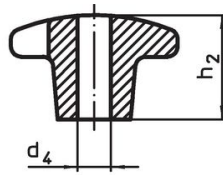

Kruisgrepen • DIN 6335 lichtmetaal
24630.0463

Productbeschrijving

Deze kruisgrepen zijn vervaardigd volgens DIN 6335.

Materiaal

- Greep**
- aluminium, ongepolijst

Tekening

Afbeelding 1

Afbeelding 2

Afbeelding 3

Afbeelding 4

Afbeelding 5

Bestelinformatie

d ₁	d ₂	Afmetingen d ₅ [mm]	h ₂	t ₁	 [g]	Artikelnr.
met schroefdraad en blind gat, vorm E – Afbeelding 5, ongepolijst						
63	20	M12	40	22	74	24630.0463