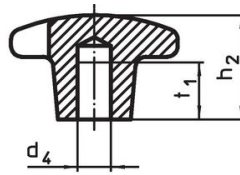

Kruisgrepen • DIN 6335 lichtmetaal
24630.0463

Productbeschrijving

Deze kruisgrepen zijn vervaardigd volgens DIN 6335.

Materiaal

- Greep**
- aluminium, ongepolijst

Tekening

Afbeelding 1

Afbeelding 2

Afbeelding 3

Afbeelding 4

Afbeelding 5

Bestelinformatie

d ₁	d ₂	Afmetingen d ₅ [mm]	h ₂	t ₁	 [g]	Artikelnr.
met schroefdraad en blind gat, vorm E – Afbeelding 5, ongepolijst						
63	20	M12	40	22	74	24630.0463