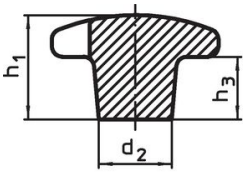

Tekening

Afbeelding 1