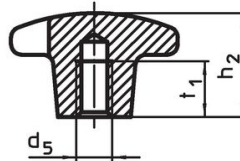

Kruisgrepen • DIN 6335 lichtmetaal
24630.0463

Productbeschrijving

Deze kruisgrepen zijn vervaardigd volgens DIN 6335.

Materiaal

- Greep**
- aluminium, ongepolijst

Tekening

Afbeelding 1

Afbeelding 2

Afbeelding 3

Afbeelding 4

Afbeelding 5

Bestelinformatie

d ₁	d ₂	Afmetingen d ₅ [mm]	h ₂	t ₁	 [g]	Artikelnr.
met schroefdraad en blind gat, vorm E – Afbeelding 5, ongepolijst						
63	20	M12	40	22	74	24630.0463