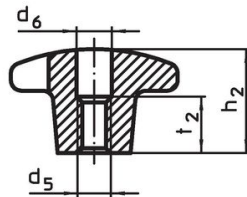

Afbeelding 3

Afbeelding 4

Afbeelding 5

Bestelinformatie

d ₁	d ₂	Afmetingen d ₅ [mm]	h ₂	t ₁	 [g]	Artikelnr.
met schroefdraad en blind gat, vorm E – Afbeelding 5, ongepolijst						
63	20	M12	40	22	74	24630.0463