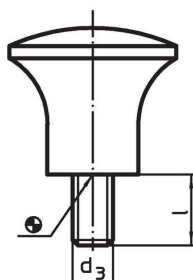

Paddestoelknoppen

24540.0121

Productbeschrijving

Materiaal

Paddestoel-knop

- thermohardende kunststof PF 31, zwart

Schroef

- staal, galvanisch verzinkt

Tekening

Afbeelding 1

Afbeelding 2

Bestelinformatie

Afmetingen					max. [°C]	[g]	Artikelnr.
d ₁	d ₃	l [mm]	d ₄	h			
met draadeind – Afbeelding 2							
21	M6	10	12	17	110	7,1	24540.0121

Toepassingsvoorbeeld