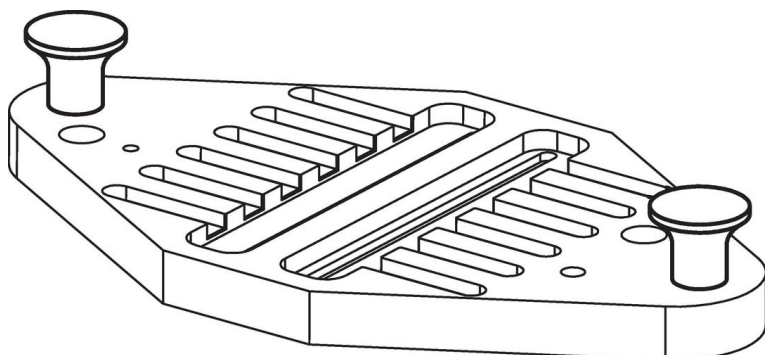

Paddestoelknoppen

24540.0121

Productbeschrijving

Materiaal

Paddestoel-knop

- thermohardende kunststof PF 31, zwart

Schroef

- staal, galvanisch verzinkt

Tekening

Afbeelding 1

Afbeelding 2

Bestelinformatie

Afmetingen					max. [°C]	[g]	Artikelnr.
d ₁	d ₃	l [mm]	d ₄	h			
met draadeind – Afbeelding 2							
21	M6	10	12	17	110	7,1	24540.0121

Toepassingsvoorbeeld