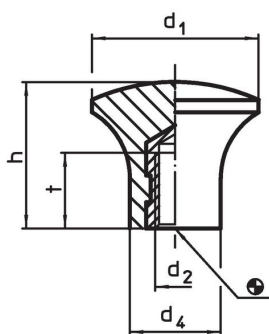

Paddestoelknoppen

24540.0121

Productbeschrijving

Materiaal

Paddestoel-knop

- thermohardende kunststof PF 31, zwart

Schroef

- staal, galvanisch verzinkt

Tekening

Afbeelding 1

Afbeelding 2

Bestelinformatie

Afmetingen					max. [°C]	[g]	Artikelnr.
d ₁	d ₃	l [mm]	d ₄	h			
met draadeind – Afbeelding 2							
21	M6	10	12	17	110	7,1	24540.0121

Toepassingsvoorbeeld