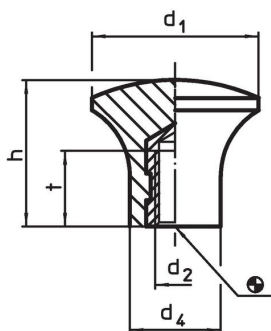

Paddestoelknoppen

24540.0033

Productbeschrijving

Materiaal

Paddestoel-knop

- thermohardende kunststof PF 31, zwart

Bus

- messing

Tekening

Afbeelding 1

Afbeelding 2

Bestelinformatie

Afmetingen					max. [°C]	[g]	Artikelnr.
d ₁	d ₂	d ₄ [mm]	h	t			
met draadbus – Afbeelding 1							
33	M8	18	29	12	110	21	24540.0033

Toepassingsvoorbeeld

Voldoet