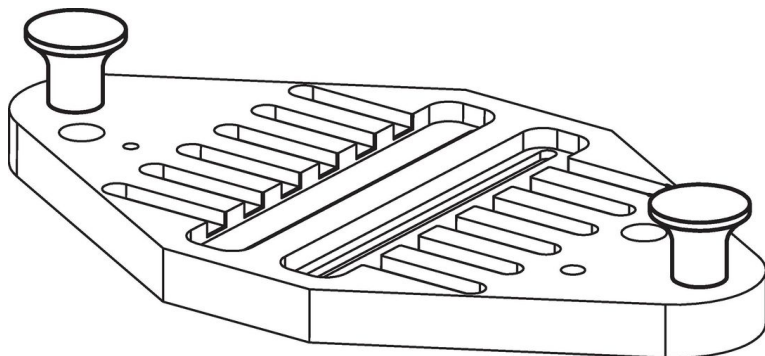

Tekening

Afbeelding 1

Afbeelding 2

Bestelinformatie

Afmetingen					max. [°C]	[g]	Artikelnr.
d ₁	d ₂	d ₄ [mm]	h	t			
met draadbus – Afbeelding 1							
33	M8	18	29	12	110	21	24540.0033

Toepassingsvoorbeeld

Voldoet