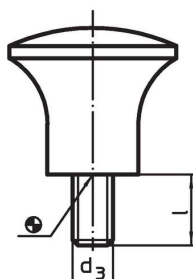

Paddestoelknoppen

24540.0033

Productbeschrijving

Materiaal

Paddestoel-knop

- thermohardende kunststof PF 31, zwart

Bus

- messing

Tekening

Afbeelding 1

Afbeelding 2

Bestelinformatie

Afmetingen					max. [°C]	[g]	Artikelnr.
d ₁	d ₂	d ₄ [mm]	h	t			
met draadbus – Afbeelding 1							
33	M8	18	29	12	110	21	24540.0033

Toepassingsvoorbeeld

Voldoet