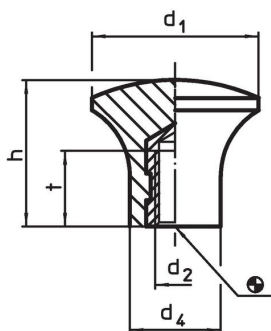

Tekening

Afbeelding 1