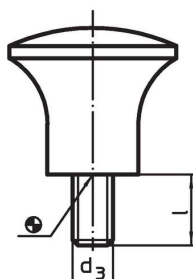

Paddestoelknoppen

24540.0021

Productbeschrijving

Materiaal

Paddestoel-knop

- thermohardende kunststof PF 31, zwart

Bus

- messing

Tekening

Afbeelding 1

Afbeelding 2

Bestelinformatie

Afmetingen					max. [°C]	[g]	Artikelnr.
d ₁	d ₂	d ₄ [mm]	h	t			
met draadbus – Afbeelding 1							
21	M6	12	17	11	110	6,2	24540.0021

Toepassingsvoorbeeld