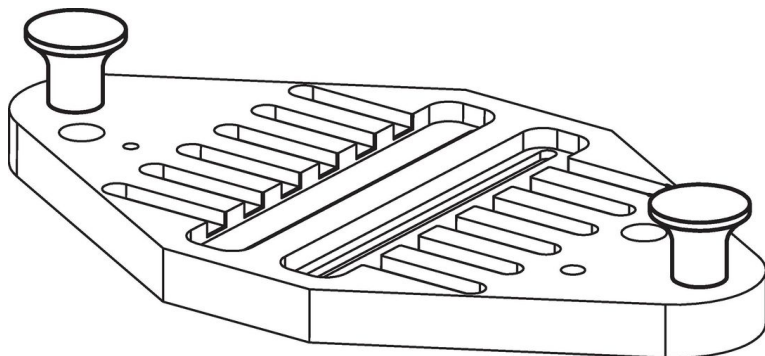

Tekening

Afbeelding 1

Afbeelding 2

Bestelinformatie

Afmetingen					max. [°C]	[g]	Artikelnr.
d ₁	d ₂	d ₄ [mm]	h	t			
met draadbus – Afbeelding 1							
17	M5	10	14	7	110	3,8	24540.0017

Toepassingsvoorbeeld

Voldoet