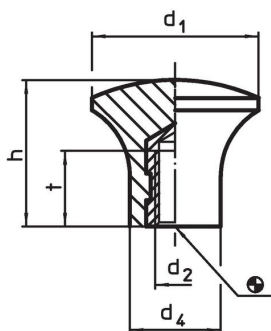

Paddestoelknoppen

24540.0017

Productbeschrijving

Materiaal

Paddestoel-knop

- thermohardende kunststof PF 31, zwart

Bus

- messing

Tekening

Afbeelding 1

Afbeelding 2

Bestelinformatie

Afmetingen					max. [°C]	[g]	Artikelnr.
d ₁	d ₂	d ₄ [mm]	h	t			
met draadbus – Afbeelding 1							
17	M5	10	14	7	110	3,8	24540.0017

Toepassingsvoorbeeld

Voldoet