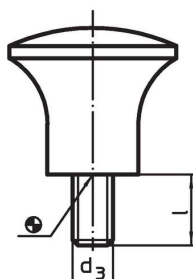

Paddestoelknoppen

24540.0017

Productbeschrijving

Materiaal

Paddestoel-knop

- thermohardende kunststof PF 31, zwart

Bus

- messing

Tekening

Afbeelding 1

Afbeelding 2

Bestelinformatie

Afmetingen					max. [°C]	[g]	Artikelnr.
d ₁	d ₂	d ₄ [mm]	h	t			
met draadbus – Afbeelding 1							
17	M5	10	14	7	110	3,8	24540.0017

Toepassingsvoorbeeld

Voldoet