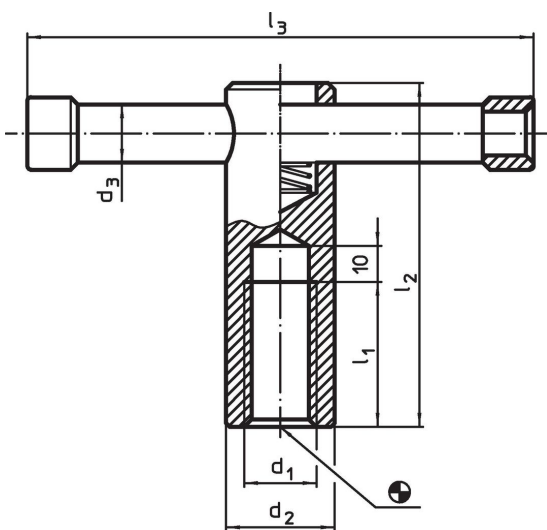

## Knevelmoeren • DIN 6307 met losse knevel

24510.0716

### Productbeschrijving

Bij deze versie is de knevel verschuifbaar, door een veer vastgehouden.

### Bestelinformatie

d <sub>1</sub>	d <sub>2</sub>	d <sub>3</sub>	Afmetingen			[g]	Artikelnr.
			l <sub>1</sub>	l <sub>2</sub>	l <sub>3</sub>		
M16	24	13	35	85	120	328	24510.0716