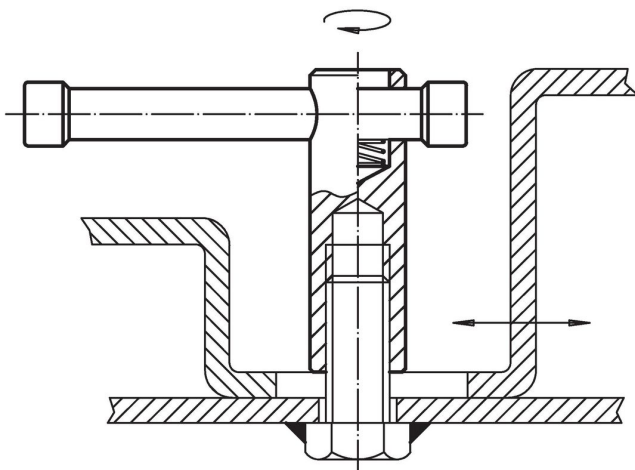

Toepassingsvoorbeeld