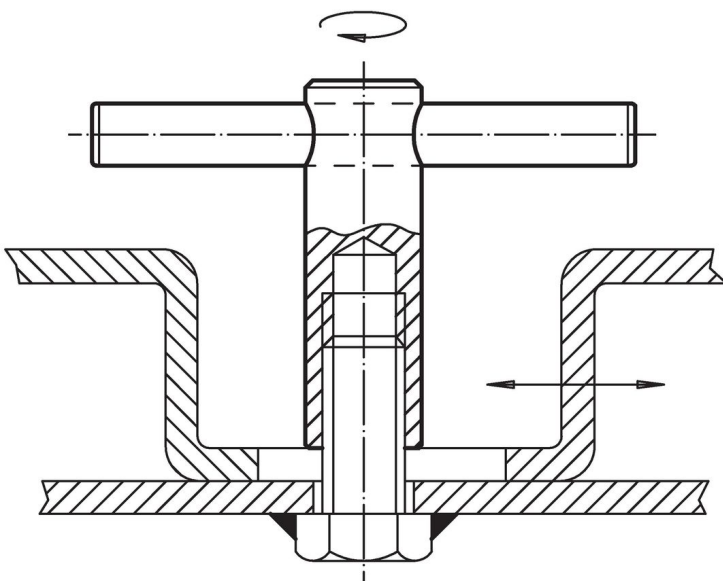

Toepassingsvoorbeeld