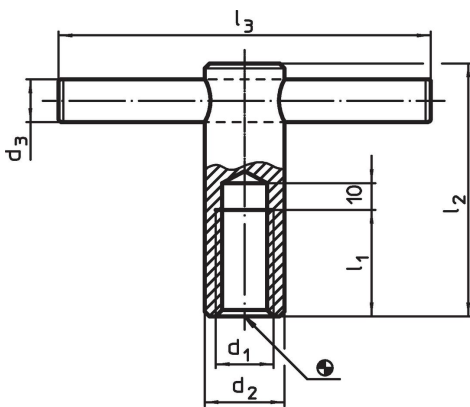

## Knevelmoeren • DIN 6305 met vaste knevel

24510.0520

### Productbeschrijving

Bij deze uitvoering is de knevel ingeperst.

### Bestelinformatie

d <sub>1</sub>	d <sub>2</sub>	Afmetingen				[g]	Artikelnr.
		d <sub>3</sub>	l <sub>1</sub>	l <sub>2</sub>	l <sub>3</sub>		
M20	30	16	40	95	140	579	24510.0520