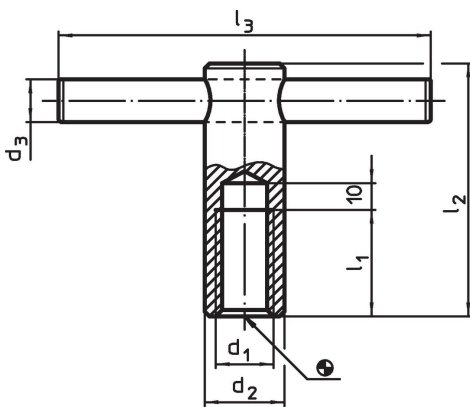

## Knevelmoeren • DIN 6305 met vaste knevel

24510.0516

### Productbeschrijving

Bij deze uitvoering is de knevel ingeperst.

### Bestelinformatie

d <sub>1</sub>	d <sub>2</sub>	Afmetingen				[g]	Artikelnr.
		d <sub>3</sub>	l <sub>1</sub>	l <sub>2</sub>	l <sub>3</sub>		
M16	24	12	35	85	120	320	24510.0516