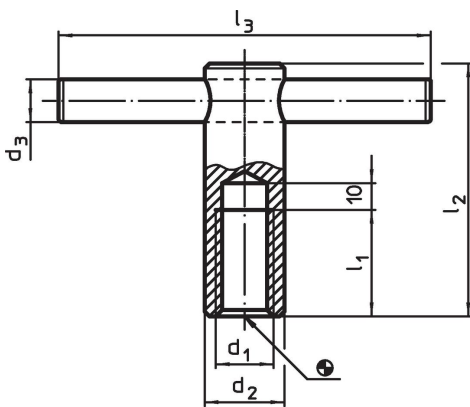

## Knevelmoeren • DIN 6305 met vaste knevel

24510.0512

### Productbeschrijving

Bij deze uitvoering is de knevel ingeperst.

### Bestelinformatie

d <sub>1</sub>	d <sub>2</sub>	Afmetingen				[g]	Artikelnr.
		d <sub>3</sub>	l <sub>1</sub>	l <sub>2</sub>	l <sub>3</sub>		
M12	20	10	25	70	100	192	24510.0512