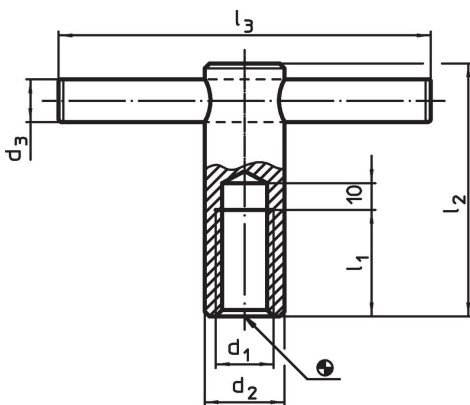

Knevelmoeren • DIN 6305 met vaste knevel

24510.0508

Productbeschrijving

Bij deze uitvoering is de knevel ingeperst.

Materiaal

- automatenstaal, gezwart

Tekening

Bestelinformatie

d ₁	d ₂	Afmetingen				[g]	Artikelnr. ¹⁾
		d ₃	l ₁	l ₂	l ₃		
M8	16	6	16	50	60	78	24510.0508

¹⁾ Afmetingen zijn niet in de DIN vastgelegd.

Toepassingsvoorbeeld

Voldoet

Conform RoHS

Bevat lood - voldoet aan uitzonderingen 6a / 6b / 6c