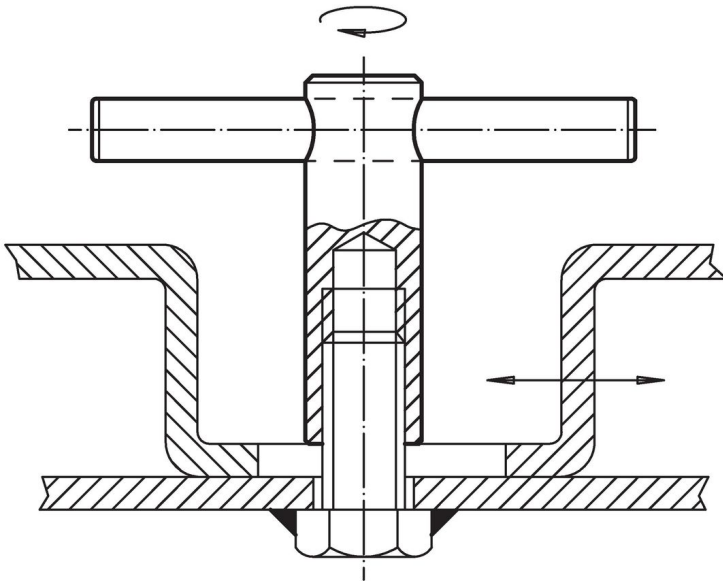

Knevelmoeren • DIN 6305 met vaste knevel

24510.0508

Productbeschrijving

Bij deze uitvoering is de knevel ingeperst.

Materiaal

- automatenstaal, gezwart

Tekening

Bestelinformatie

d ₁	d ₂	Afmetingen				[g]	Artikelnr. ¹⁾
		d ₃	l ₁	l ₂	l ₃		
M8	16	6	16	50	60	78	24510.0508

¹⁾ Afmetingen zijn niet in de DIN vastgelegd.

Toepassingsvoorbeeld

Voldoet

Conform RoHS

Bevat lood - voldoet aan uitzonderingen 6a / 6b / 6c