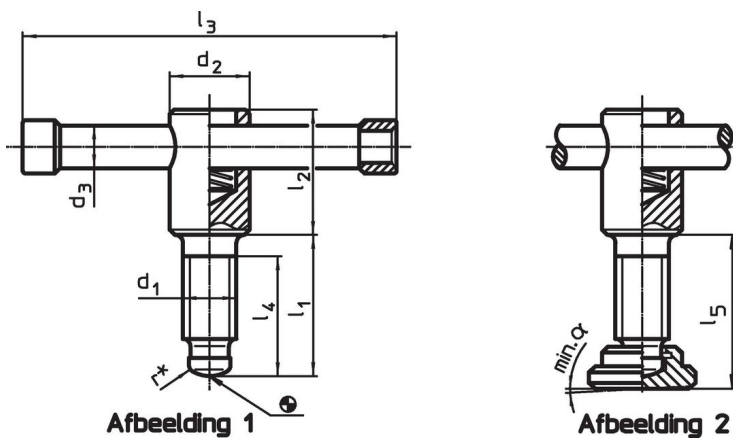

Knevelschroeven • DIN 6306 met losse knevel 24500.0012

Productbeschrijving

Bij deze versie is de knevel verschuifbaar, door een veer vastgehouden.

Materiaal

- automatenstaal, gezwart, drukken gehard

Meer informatie

Verwijzingen

Drukpen voor drukstuk DIN 6311 vorm S, EH 22560.

Overige producten

- Drukstukken, DIN 6311 en lage uitvoering

Tekening

* Voor het vereenvoudigen van de montage DIN 6306 aangevuld

Bestelinformatie

Afmetingen									[g]	Artikelnr.
d ₁	l ₁	d ₂	d ₃	d ₄	l ₂	l ₃	l ₄	[mm]		
zonder drukstuk, vorm D – Afbeelding 1										
M12	50	20	10	8	35	100	40	154	24500.0012	

Voldoet

Conform RoHS

Bevat lood - voldoet aan uitzonderingen 6a / 6b / 6c