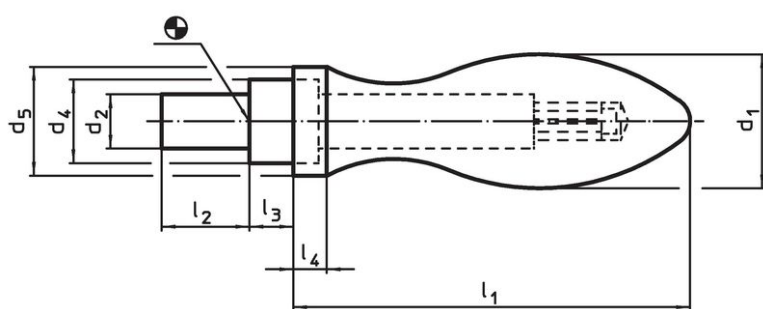

Draaibare grepen • DIN 98

24460.0132

Productbeschrijving

Materiaal

- staal, gedraaid, galvanisch verzinkt, gepassiveerd

Tekening

Afbeelding 1

Afbeelding 2

Bestelinformatie

Afmetingen								SW		Artikelnr.
d ₁	d ₃	d ₄ h13	d ₅	l ₁ ~	l ₂	l ₃	l ₄	[mm]	[g]	
met draadeind, vorm E – Afbeelding 2										
32	M12	20	26	95	21	10,5	8	6	387	24460.0132

Toepassingsvoorbeeld