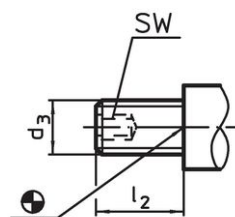

Draaibare grepen • DIN 98

24460.0132

Productbeschrijving

Materiaal

- staal, gedraaid, galvanisch verzinkt, gepassiveerd

Tekening

Afbeelding 1

Afbeelding 2

Bestelinformatie

Afmetingen								SW		Artikelnr.
d ₁	d ₃	d ₄ h13	d ₅	l ₁ ~	l ₂	l ₃	l ₄	[mm]	[g]	
met draadeind, vorm E – Afbeelding 2										
32	M12	20	26	95	21	10,5	8	6	387	24460.0132

Toepassingsvoorbeeld