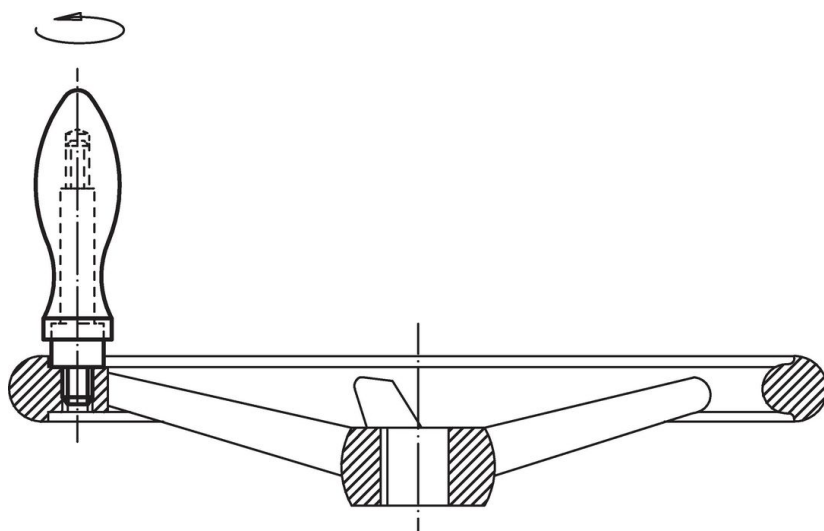

Draaibare grepen • DIN 98

24460.0132

Productbeschrijving

Materiaal

- staal, gedraaid, galvanisch verzinkt, gepassiveerd

Tekening

Afbeelding 1

Afbeelding 2

Bestelinformatie

Afmetingen								SW		Artikelnr.
d ₁	d ₃	d ₄ h13	d ₅	l ₁ ~	l ₂	l ₃	l ₄	[mm]	[g]	
met draadeind, vorm E – Afbeelding 2										
32	M12	20	26	95	21	10,5	8	6	387	24460.0132

Toepassingsvoorbeeld