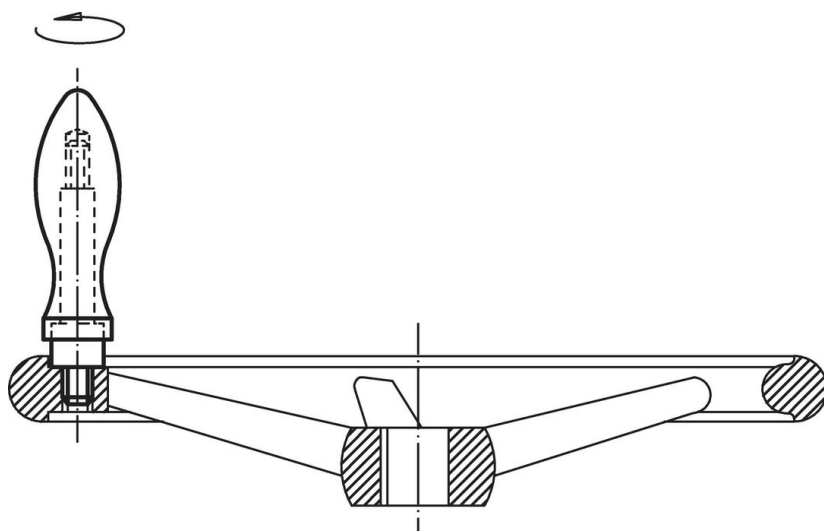

Draaibare grepen • DIN 98

24460.0120

Productbeschrijving

Materiaal

- staal, gedraaid, galvanisch verzinkt, gepassiveerd

Tekening

Afbeelding 1

Afbeelding 2

Bestelinformatie

Afmetingen								SW		Artikelnr.
d ₁	d ₃	d ₄ h13	d ₅	l ₁ ~	l ₂	l ₃	l ₄	[mm]	[g]	
met draaideind, vorm E – Afbeelding 2										
20	M8	13	18	61	13	6	6	4	105	24460.0120

Toepassingsvoorbeeld