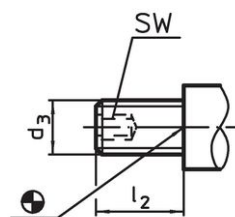

Draaibare grepen • DIN 98

24460.0120

Productbeschrijving

Materiaal

- staal, gedraaid, galvanisch verzinkt, gepassiveerd

Tekening

Afbeelding 1

Afbeelding 2

Bestelinformatie

Afmetingen								SW		Artikelnr.
d ₁	d ₃	d ₄ h13	d ₅	l ₁ ~	l ₂	l ₃	l ₄	[mm]	[g]	
met draaideind, vorm E – Afbeelding 2										
20	M8	13	18	61	13	6	6	4	105	24460.0120

Toepassingsvoorbeeld