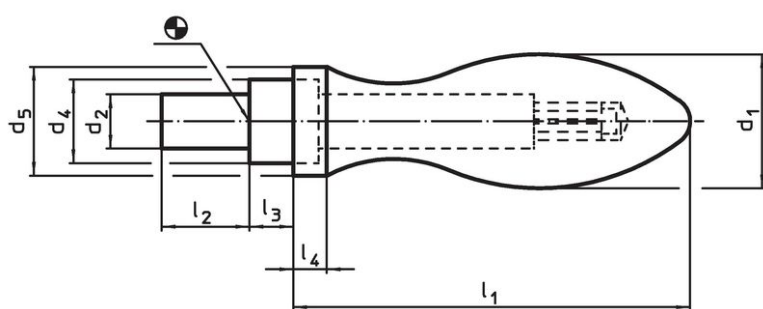

Draaibare grepen • DIN 98

24460.0120

Productbeschrijving

Materiaal

- staal, gedraaid, galvanisch verzinkt, gepassiveerd

Tekening

Afbeelding 1

Afbeelding 2

Bestelinformatie

Afmetingen								SW		Artikelnr.
d ₁	d ₃	d ₄ h13	d ₅	l ₁ ~	l ₂	l ₃	l ₄	[mm]	[g]	
met draaideind, vorm E – Afbeelding 2										
20	M8	13	18	61	13	6	6	4	105	24460.0120

Toepassingsvoorbeeld