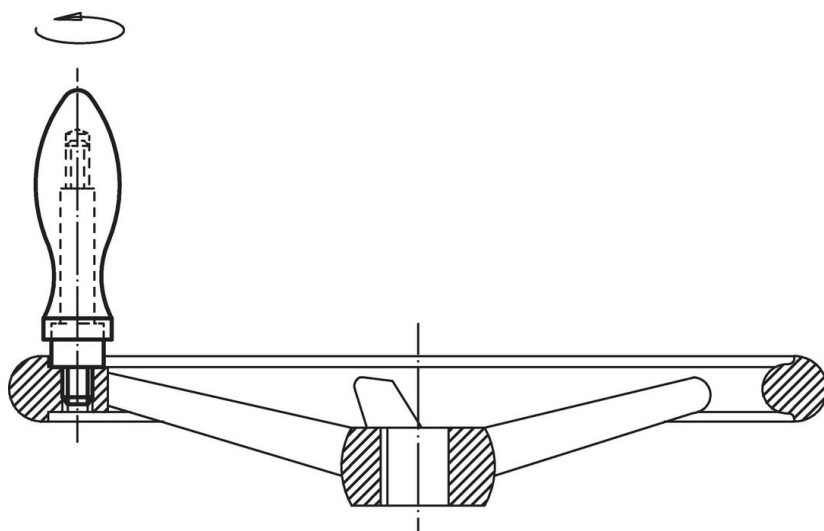

Draaibare grepen • DIN 98
24460.0116

Productbeschrijving

Materiaal

- staal, gedraaid, galvanisch verzinkt, gepassiveerd

Tekening

Afbeelding 1

Afbeelding 2

Bestelinformatie

		Afmetingen							SW		Artikelnr.
d ₁	d ₃	d ₄ h13	d ₅	l ₁ ~	l ₂	l ₃	l ₄	SW	[g]		
										[mm]	
met draadeind, vorm E – Afbeelding 2											
16	M6	10	14	49	11	5,5	5	3	51	24460.0116	

Toepassingsvoorbeeld