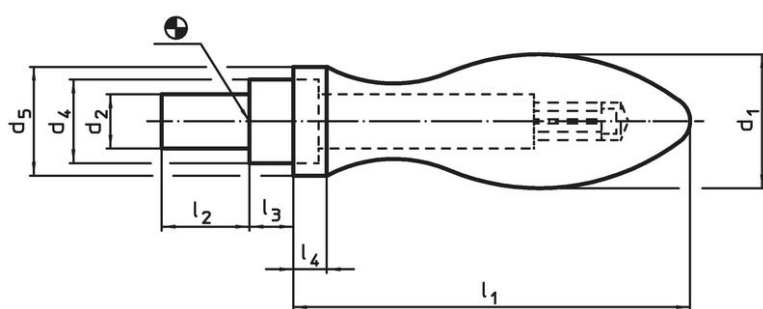

Draaibare grepen • DIN 98
24460.0116

Productbeschrijving

Materiaal

- staal, gedraaid, galvanisch verzinkt, gepassiveerd

Tekening

Afbeelding 1

Afbeelding 2

Bestelinformatie

		Afmetingen							SW		Artikelnr.
d ₁	d ₃	d ₄ h13	d ₅	l ₁ ~	l ₂	l ₃	l ₄	SW	[g]		
										[mm]	
met draadeind, vorm E – Afbeelding 2											
16	M6	10	14	49	11	5,5	5	3	51	24460.0116	

Toepassingsvoorbeeld