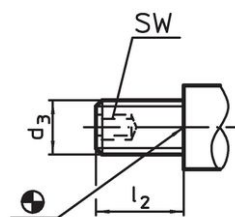

Draaibare grepen • DIN 98
24460.0116

Productbeschrijving

Materiaal

- staal, gedraaid, galvanisch verzinkt, gepassiveerd

Tekening

Afbeelding 1

Afbeelding 2

Bestelinformatie

		Afmetingen							SW		Artikelnr.
d ₁	d ₃	d ₄ h13	d ₅	l ₁ ~	l ₂	l ₃	l ₄	SW	[g]		
										[mm]	
met draadeind, vorm E – Afbeelding 2											
16	M6	10	14	49	11	5,5	5	3	51	24460.0116	

Toepassingsvoorbeeld