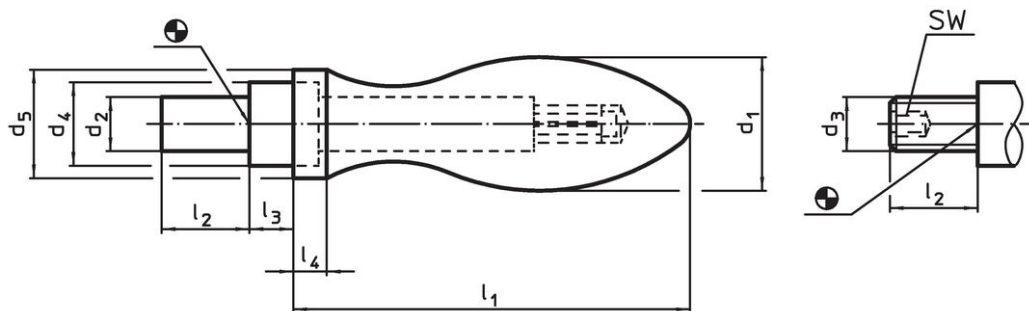

Draaibare grepen • DIN 98

24460.0036

Productbeschrijving

Materiaal

- staal, gedraaid, galvanisch verzinkt, gepassiveerd

Tekening

Afbeelding 1

Afbeelding 2

Bestelinformatie

Afmetingen								[g]	Artikelnr.
d ₁	d ₂ h8	d ₄ h13	d ₅	l ₁ ~	l ₂	l ₃	l ₄		
met een glad tap, vorm D – Afbeelding 1									
36	16	22	29	106	26	11	9	569	24460.0036

Toepassingsvoorbeeld

Voldoet