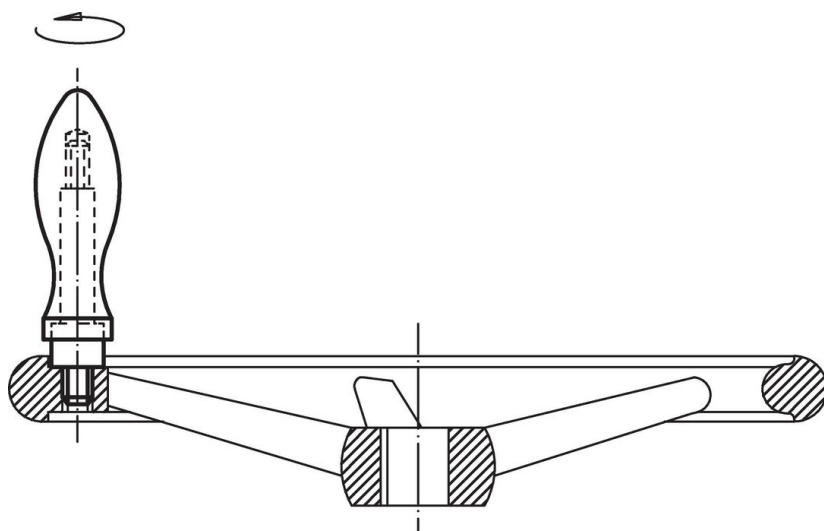

Draaibare grepen • DIN 98

24460.0036

Productbeschrijving

Materiaal

- staal, gedraaid, galvanisch verzinkt, gepassiveerd

Tekening

Afbeelding 1

Afbeelding 2

Bestelinformatie

Afmetingen								[g]	Artikelnr.
d ₁	d ₂ h8	d ₄ h13	d ₅	l ₁ ~	l ₂	l ₃	l ₄		
met een glad tap, vorm D – Afbeelding 1									
36	16	22	29	106	26	11	9	569	24460.0036

Toepassingsvoorbeeld

Voldoet