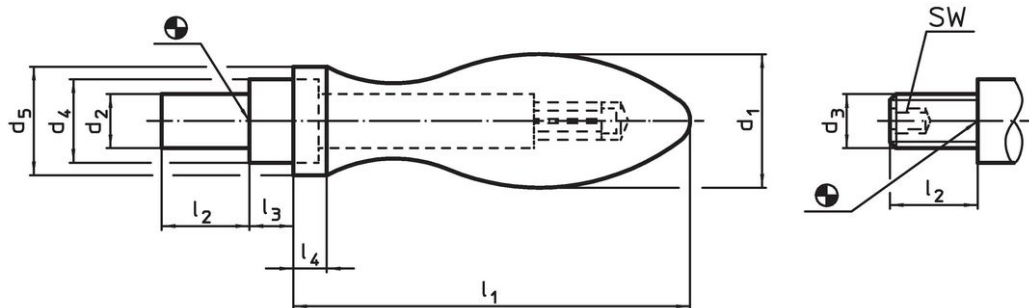

Draaibare grepen • DIN 98

24460.0032

Productbeschrijving

Materiaal

- staal, gedraaid, galvanisch verzinkt, gepassiveerd

Tekening

Afbeelding 1

Afbeelding 2

Bestelinformatie

Afmetingen								[g]	Artikelnr.
d ₁	d ₂ h8	d ₄ h13	d ₅	l ₁ ~	l ₂	l ₃	l ₄		
met een glad tap, vorm D – Afbeelding 1									
32	13	20	26	95	21	10,5	8	395	24460.0032

Toepassingsvoorbeeld