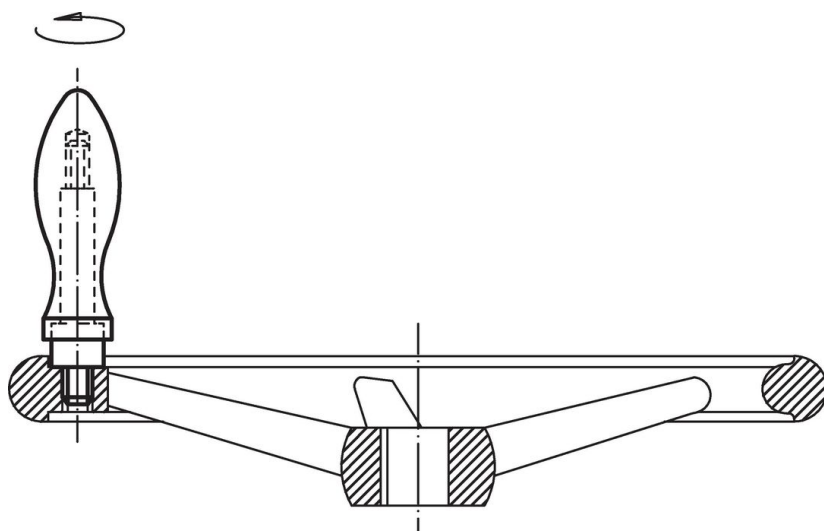

Draaibare grepen • DIN 98

24460.0032

Productbeschrijving

Materiaal

- staal, gedraaid, galvanisch verzinkt, gepassiveerd

Tekening

Afbeelding 1

Afbeelding 2

Bestelinformatie

Afmetingen								[g]	Artikelnr.
d ₁	d ₂ h8	d ₄ h13	d ₅	l ₁ ~	l ₂	l ₃	l ₄		
met een glad tap, vorm D – Afbeelding 1									
32	13	20	26	95	21	10,5	8	395	24460.0032

Toepassingsvoorbeeld