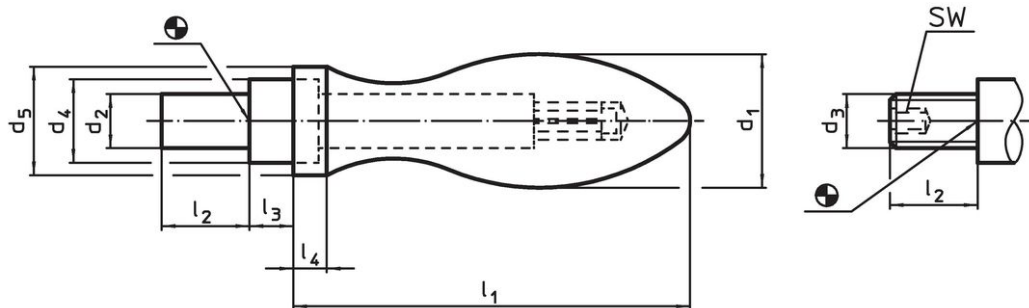

Draaibare grepen • DIN 98

24460.0025

Productbeschrijving

Materiaal

- staal, gedraaid, galvanisch verzinkt, gepassiveerd

Tekening

Afbeelding 1

Afbeelding 2

Bestelinformatie

Afmetingen								[g]	Artikelnr.
d ₁	d ₂ h8	d ₄ h13	d ₅	l ₁ ~	l ₂	l ₃	l ₄		
met een glad tap, vorm D – Afbeelding 1									
25	10	16	21	75	14	8	6,5	200	24460.0025

Toepassingsvoorbeeld

Voldoet