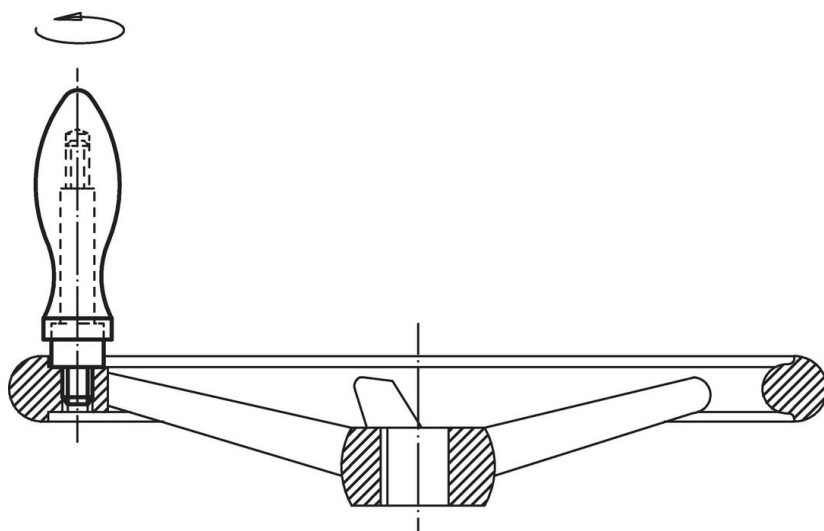

Draaibare grepen • DIN 98

24460.0025

Productbeschrijving

Materiaal

- staal, gedraaid, galvanisch verzinkt, gepassiveerd

Tekening

Afbeelding 1

Afbeelding 2

Bestelinformatie

Afmetingen								[g]	Artikelnr.
d ₁	d ₂ h8	d ₄ h13	d ₅	l ₁ ~	l ₂	l ₃	l ₄		
met een glad tap, vorm D – Afbeelding 1									
25	10	16	21	75	14	8	6,5	200	24460.0025

Toepassingsvoorbeeld

Voldoet