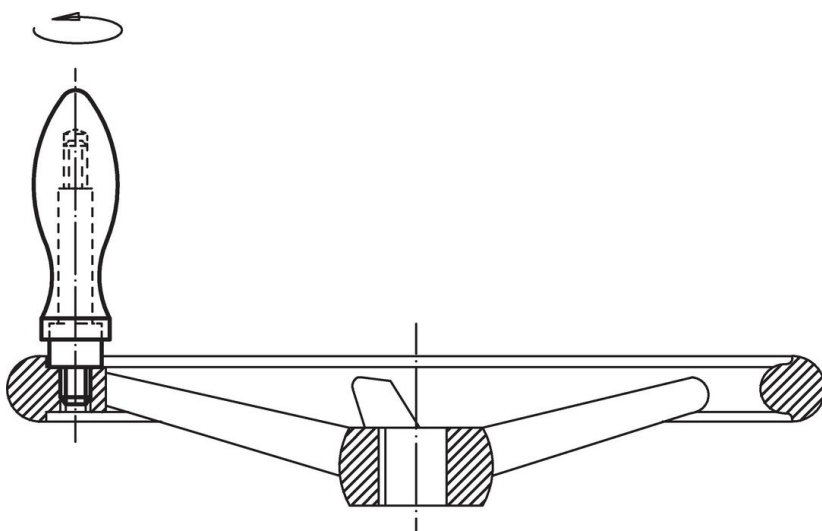

Draaibare grepen • DIN 98
24460.0016

Productbeschrijving

Materiaal

- staal, gedraaid, galvanisch verzinkt, gepassiveerd

Tekening

Bestelinformatie

Afmetingen								[g]	Artikelnr.
d ₁	d ₂ h8	d ₄ h13	d ₅	l ₁ ~	l ₂	l ₃	l ₄		
met een glad tap, vorm D – Afbeelding 1									
16	7	10	14	49	11	5,5	5	69	24460.0016

Toepassingsvoorbeeld

Voldoet

Conform RoHS

Bevat lood - voldoet aan uitzonderingen 6a / 6b / 6c

Bevat SVHC stoffen >0,1% w/w

Bevat lood - SVHC-lijst per 23.01.2024

Bevat propositie 65 stoffen

Lood kan kanker en reproductieve schade veroorzaken door blootstelling