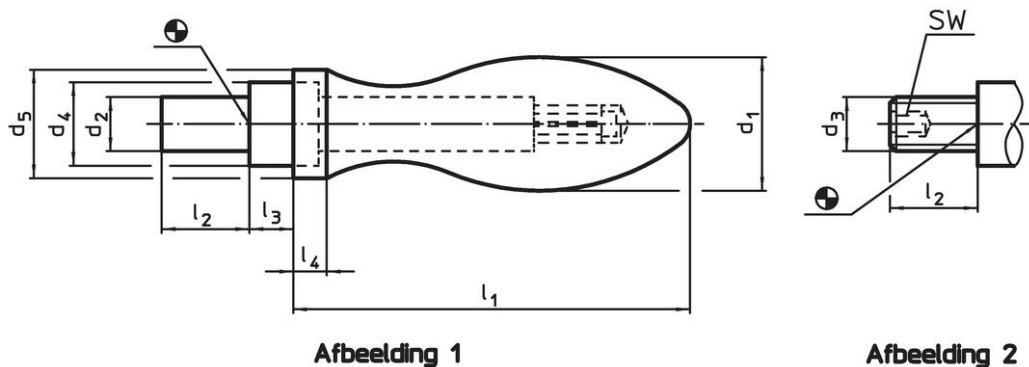

Draaibare grepen • DIN 98
24460.0016

Productbeschrijving

Materiaal

- staal, gedraaid, galvanisch verzinkt, gepassiveerd

Tekening

Bestelinformatie

Afmetingen								[g]	Artikelnr.
d ₁	d ₂ h8	d ₄ h13	d ₅	l ₁ ~	l ₂	l ₃	l ₄		
met een glad tap, vorm D – Afbeelding 1									
16	7	10	14	49	11	5,5	5	69	24460.0016

Toepassingsvoorbeeld

Voldoet

Conform RoHS

Bevat lood - voldoet aan uitzonderingen 6a / 6b / 6c

Bevat SVHC stoffen >0,1% w/w

Bevat lood - SVHC-lijst per 23.01.2024

Bevat propositie 65 stoffen

Lood kan kanker en reproductieve schade veroorzaken door blootstelling