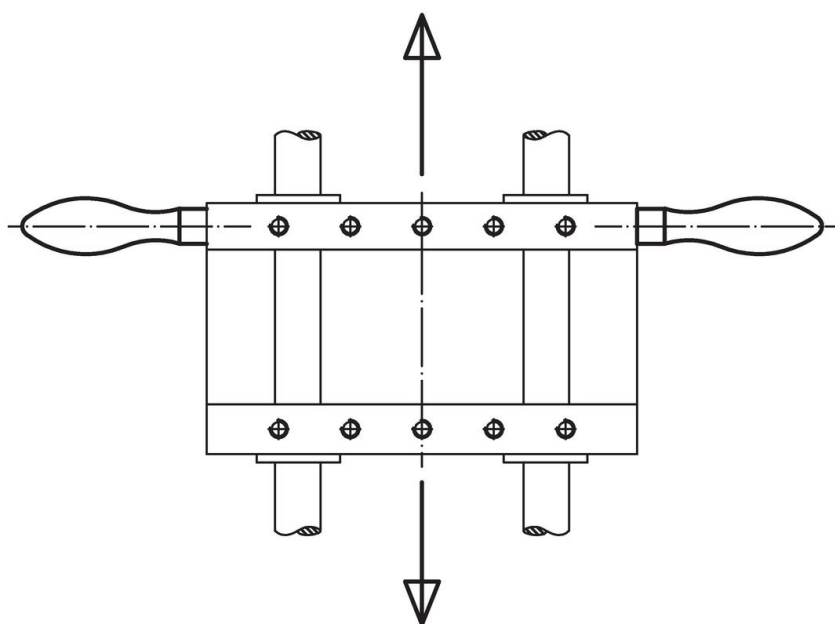

Vaste grepen • DIN 39
24450.0016

Productbeschrijving

Materiaal

- staal, gedraaid, galvanisch verzinkt, gepassiveerd

Tekening

Afbeelding 1

Afbeelding 2

Afbeelding 3

Bestelinformatie

Afmetingen							[g]	Artikelnr.
d ₁	d ₂ h8	d ₄ h13	l ₁	l ₂	l ₃	[mm]		
met een glad tap, vorm D – Afbeelding 1, Staal								
16	7	10	50	11	7		45	24450.0016

Toepassingsvoorbeeld

Voldoet

Conform RoHS