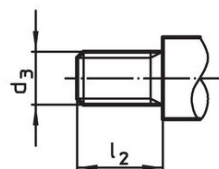

Vaste grepen • DIN 39
24450.0016

Productbeschrijving

Materiaal

- staal, gedraaid, galvanisch verzinkt, gepassiveerd

Tekening

Afbeelding 1

Afbeelding 2

Afbeelding 3

Bestelinformatie

Afmetingen							[g]	Artikelnr.
d ₁	d ₂ h8	d ₄ h13	l ₁	l ₂	l ₃	[mm]		
met een glad tap, vorm D – Afbeelding 1, Staal								
16	7	10	50	11	7		45	24450.0016

Toepassingsvoorbeeld

Voldoet

Conform RoHS