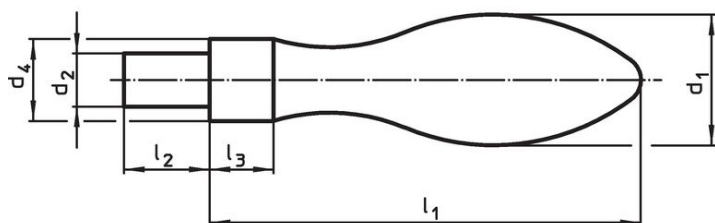

Vaste grepen • DIN 39
24450.0016

Productbeschrijving

Materiaal

- staal, gedraaid, galvanisch verzinkt, gepassiveerd

Tekening

Afbeelding 1

Afbeelding 2

Afbeelding 3

Bestelinformatie

Afmetingen							[g]	Artikelnr.
d ₁	d ₂ h8	d ₄ h13	l ₁	l ₂	l ₃	[mm]		
met een glad tap, vorm D – Afbeelding 1, Staal								
16	7	10	50	11	7		45	24450.0016

Toepassingsvoorbeeld

Voldoet

Conform RoHS