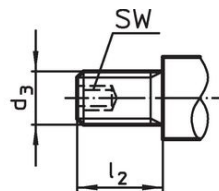

Vaste grepen • DIN 39
24450.0016

Productbeschrijving

Materiaal

- staal, gedraaid, galvanisch verzinkt, gepassiveerd

Tekening

Afbeelding 1

Afbeelding 2

Afbeelding 3

Bestelinformatie

Afmetingen							[g]	Artikelnr.
d ₁	d ₂ h8	d ₄ h13	l ₁	l ₂	l ₃	[mm]		
met een glad tap, vorm D – Afbeelding 1, Staal								
16	7	10	50	11	7		45	24450.0016

Toepassingsvoorbeeld

Voldoet

Conform RoHS