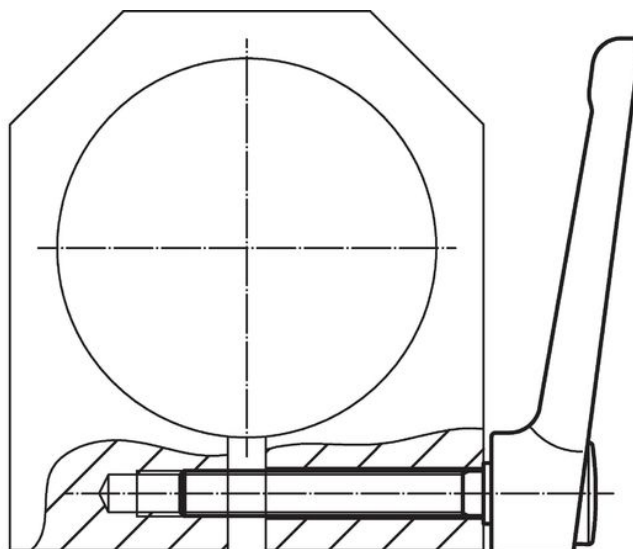

Toepassingsvoorbeeld

Voldoet

Conform RoHS

Bevat lood - voldoet aan uitzonderingen 6a / 6b / 6c

Bevat SVHC stoffen >0,1% w/w

Bevat lood - SVHC-lijst per 27.06.2024.

Bevat propositie 65 stoffen

Lood kan kanker en reproductieve schade veroorzaken door blootstelling
<https://www.P65Warnings.ca.gov/>

Vrij van conflictmineralen

Dit product bevat geen stoffen die worden aangeduid als "conflictmineralen" zoals tantaal, tin, goud of wolfram uit de Democratische Republiek Congo of aangrenzende landen."