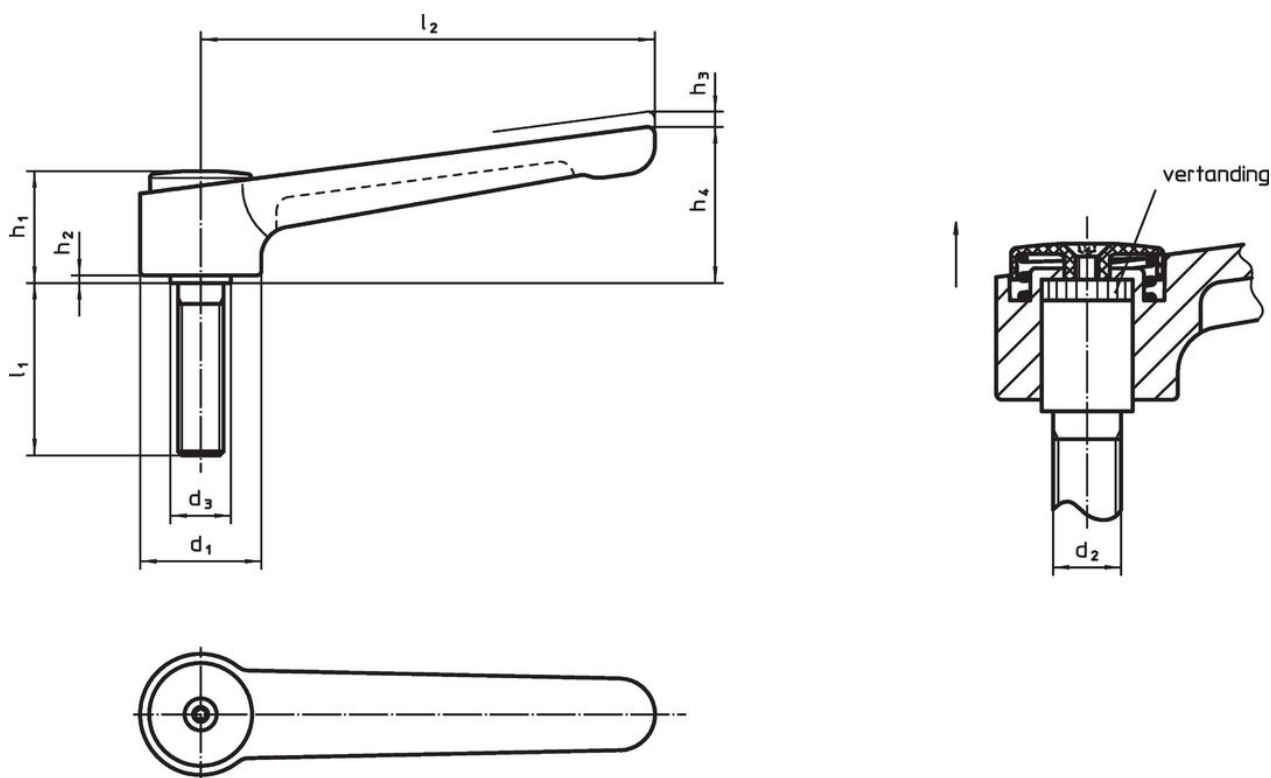

Verstelbare platte klemhefbomen • met draadeind

24441.0955

Productbeschrijving

Verstelbare platte klemhendels worden gebruikt wanneer het zwenkbereik beperkt is of een specifieke hendel positie vereist is.

Binnendelen

- staal, gezwart

Schroef

- staal, gezwart

Afdekkap

- kunststof, lichtgrijs

Werking

Door heffen van de hefboom wordt de vertanding vrijgegeven. De hefboom wordt via de vertanding gepositioneerd. Het draadeind kan vervangen worden. Na het loslaten klikt de vertanding erin.

Tekening

Bestelinformatie

| Afmetingen | | | | | | | | | | Temperatuur | | Gewicht [g] | Artikelnr. | |
|----------------|----------------|----------------|----------------|----------------|----------------|----------------|----------------|----------------|------|-------------|------|-------------|------------|--|
| d ₁ | d ₂ | l ₁ | d ₃ | h ₁ | h ₂ | h ₃ | h ₄ | l ₂ | min. | max. | [°C] | | | |
| zilver | | | | | | | | | | | | | | |
| 40 | M16 | 40 | 23 | 42 | 4 | 4 | 56 | 145 | -30 | 80 | [°C] | 472 | 24441.0955 | |