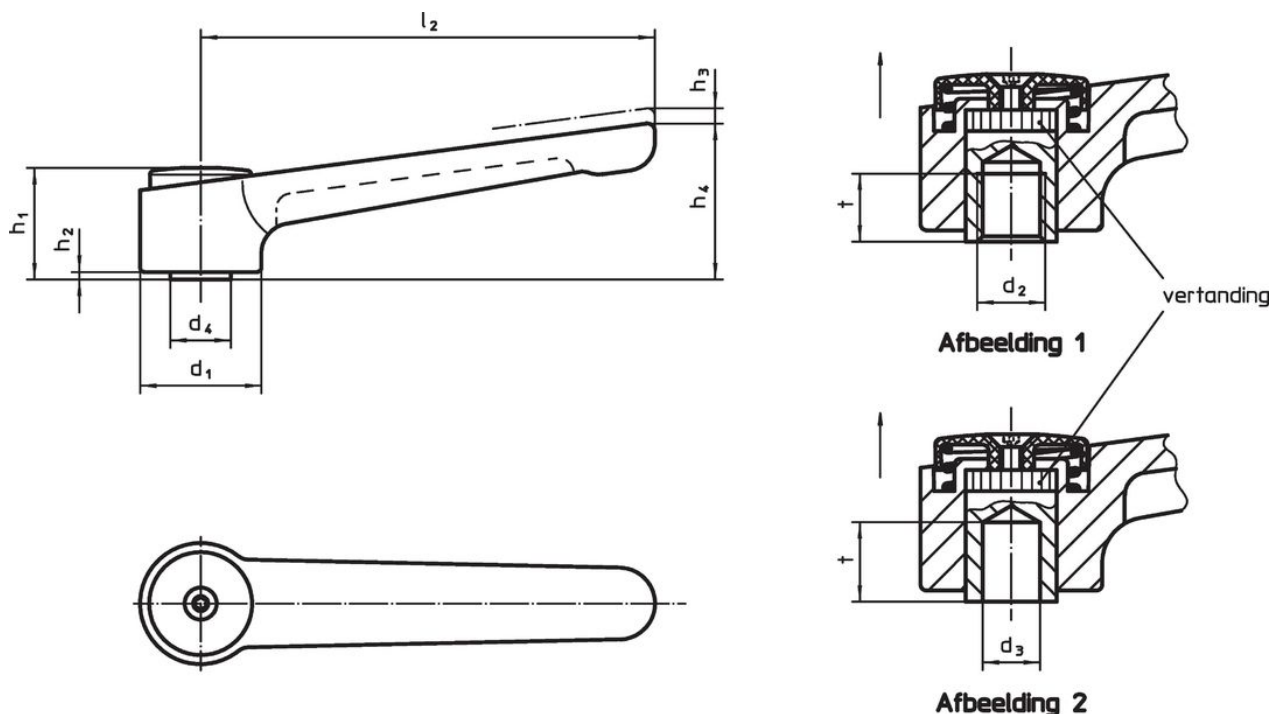

Binnendelen

- RVS 1.4305

Afdekkap

- kunststof, lichtgrijs

Werking

Door heffen van de hefboom wordt de vertanding vrijgegeven. De hefboom wordt via de vertanding gepositioneerd. Het draadeind kan vervangen worden. Na het loslaten klikt de vertanding erin.

Tekening

Bestelinformatie

| Afmetingen | | | | | | | | | Temperatuur | | Gewicht [g] | Artikelnr. |
|--|----------------------|----------------|----------------|----------------|----------------|----------------|----------------|-----------|-------------|------|-------------|------------|
| d ₁ | d ₃ H7 | d ₄ | h ₁ | h ₂ | h ₃ | h ₄ | l ₂ | t min. | min. | max. | | |
| [mm] | | | | | | | | | [°C] | | [g] | |
| met een gladde boring – Afbeelding 2, zilver | | | | | | | | | | | | |
| 40 | 12 | 23 | 42 | 4 | 4 | 56 | 145 | 22 | -30 | 80 | 395 | 24441.0360 |