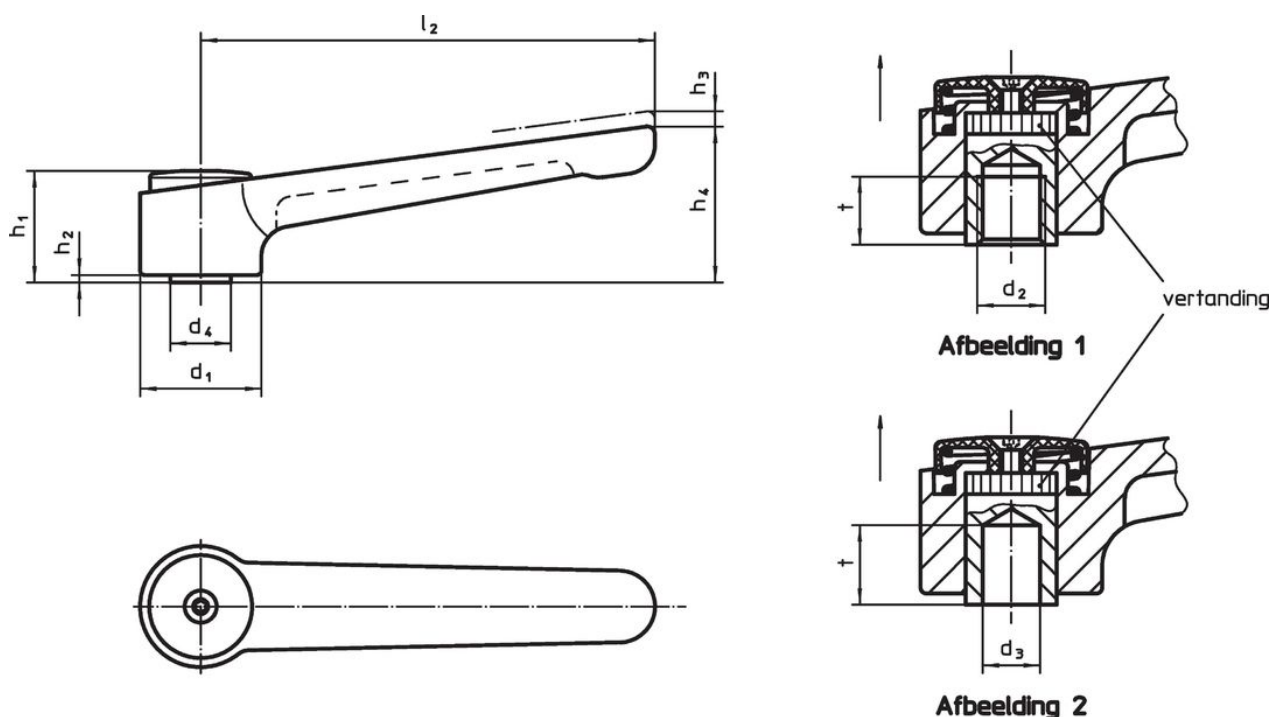

Binnendelen

- RVS 1.4305

Afdekkap

- kunststof, lichtgrijs

Werking

Door heffen van de hefboom wordt de veranding vrijgegeven. De hefboom wordt via de veranding gepositioneerd. Het draadeind kan vervangen worden. Na het loslaten klikt de veranding erin.

Tekening

Bestelinformatie

| Afmetingen | | | | | | | | | | Temperatuur | | Gewicht [g] | Artikelnr. | |
|-------------------------------------|----------------|----------------|----------------|----------------|----------------|----------------|----------------|----|------|-------------|------|-------------|------------|--|
| d ₁ | d ₂ | d ₄ | h ₁ | h ₂ | h ₃ | h ₄ | l ₂ | t | min. | max. | [°C] | | | |
| [mm] | | | | | | | | | | [°C] | | [g] | | |
| met draadbus – Afbeelding 1, zilver | | | | | | | | | | | | | | |
| 32 | M10 | 16 | 29,5 | 2 | 2,5 | 41,5 | 120 | 14 | -30 | 80 | | 183 | 24441.0310 | |