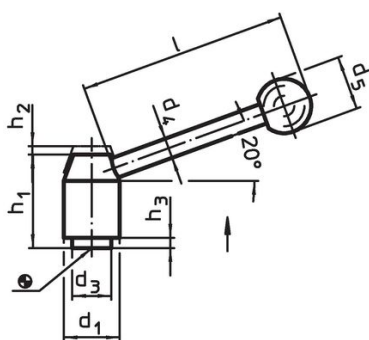

Verstelbare klemhefbomen

24440.0732

Productbeschrijving

Materiaal

Hefboom
• RVS 1.4305, mat gestraald

Schroef
• RVS 1.4305

Kogelknop
• kunststof (PF 31), zwart, DIN 319

Werking

Door heffen van de hefboom wordt de vertanding vrijgegeven. De hefboom wordt via de vertanding gepositioneerd. Het draadeind kan vervangen worden. Na het loslaten klikt de vertanding erin.

Meer informatie

Opmerkingen

Het schroefdraad kan verwisseld worden.

Tekening

Afbeelding 1

Afbeelding 2

Bestelinformatie

Afmetingen										[g]	Artikelnr.
d ₁	d ₂	l ₁	d ₃	d ₄	d ₅	h ₁	h ₂	h ₃	l		
[mm]											
met draadeind – Afbeelding 2, Roestvast staal											
24	M10	63	16	10	25	40	4,5	2,5	96	195	24440.0732