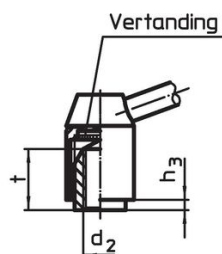

Verstelbare klemhefbomen

24440.0732

Productbeschrijving

Materiaal

Hefboom
• RVS 1.4305, mat gestraald

Schroef
• RVS 1.4305

Kogelknop
• kunststof (PF 31), zwart, DIN 319

Werking

Door heffen van de hefboom wordt de vertanding vrijgegeven. De hefboom wordt via de vertanding gepositioneerd. Het draadeind kan vervangen worden. Na het loslaten klikt de vertanding erin.

Meer informatie

Opmerkingen

Het schroefdraad kan verwisseld worden.

Tekening

Afbeelding 1

Afbeelding 2

Bestelinformatie

Afmetingen										[g]	Artikelnr.
d ₁	d ₂	l ₁	d ₃	d ₄	d ₅	h ₁	h ₂	h ₃	l		
[mm]											
met draadeind – Afbeelding 2, Roestvast staal											
24	M10	63	16	10	25	40	4,5	2,5	96	195	24440.0732