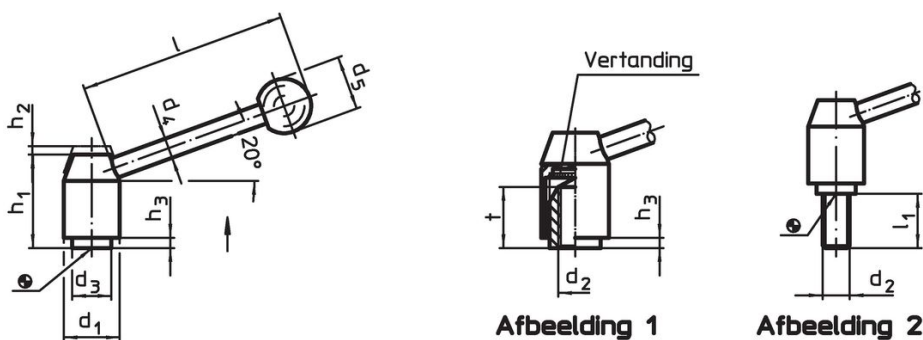

#### Werking

Door heffen van de hefboom wordt de vertanding vrijgegeven. De hefboom wordt via de vertanding gepositioneerd. Het draadeind kan vervangen worden. Na het loslaten klikt de vertanding erin.

### Bestelinformatie

Afmetingen										[g]	Artikelnr.
d <sub>1</sub>	d <sub>2</sub>	l <sub>1</sub>	d <sub>3</sub>	d <sub>4</sub>	d <sub>5</sub>	h <sub>1</sub>	h <sub>2</sub>	h <sub>3</sub>	l		
[mm]											
met draadeind – Afbeelding 2, Roestvast staal											
24	M10	32	16	10	25	40	4,5	2,5	96	177	24440.0726