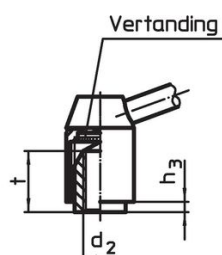

Tekening

Afbeelding 1