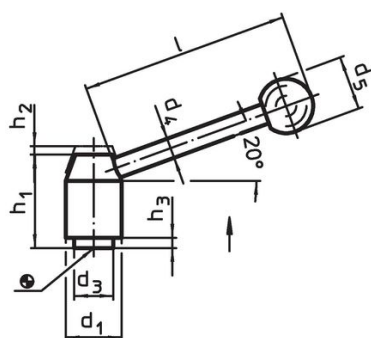

Tekening

Afbeelding 1

Bestelinformatie

Afmetingen										[g]	Artikelnr.
d₁	d₂	d₃	d₄	d₅	h₁	h₂	h₃	l	t		
[mm]											
met draadbus – Afbeelding 1, Roestvast staal											
24	M10	16	10	25	40	4,5	2,5	96	14	153	24440.0612

Voldoet

Conform RoHS

Voldoet aan Richtlijn 2011/65/EU en richtlijn 2015/863

Bevat geen SVHC stoffen

Bevat geen SVHC-stoffen met meer dan 0,1% w/w - SVHC-lijst per 27.06.2024.

Bevat geen propositie 65 stoffen

Geen propositie 65 stoffen inbegrepen

<https://www.P65Warnings.ca.gov/>

Vrij van conflictmineralen

Dit product bevat geen stoffen die worden aangeduid als "conflictmineralen" zoals tantaal, tin, goud of wolfram uit de Democratische Republiek Congo of aangrenzende landen."