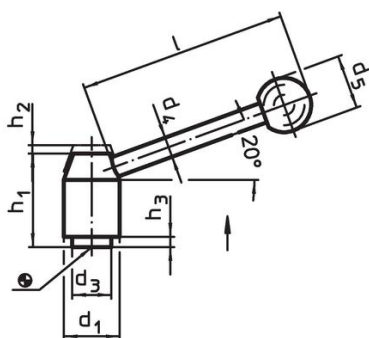

Tekening

Afbeelding 1

Bestelinformatie

d₁	d₂	l₁	d₃	Afmetingen						[g]	Artikelnr.	
				d₄	d₅	h₁	h₂	h₃	l			
met draadeind – Afbeelding 2, Staal												
40	M20	80	30	14	35	68	5,5	6	138	859	24440.0526	

Voldoet

Conform RoHS

Bevat lood - voldoet aan uitzonderingen 6a / 6b / 6c

Bevat SVHC stoffen >0,1% w/w

Bevat lood - SVHC-lijst per 27.06.2024.

Bevat propositie 65 stoffen

Lood kan kanker en reproductieve schade veroorzaken door blootstelling
<https://www.P65Warnings.ca.gov/>

Vrij van conflictmineralen

Dit product bevat geen stoffen die worden aangeduid als "conflictmineralen" zoals tantaal, tin, goud of wolfram uit de Democratische Republiek Congo of aangrenzende landen."