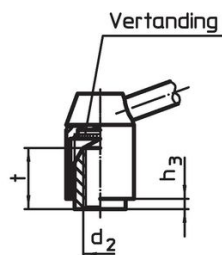

Schroef

- staal, gezwart, kwaliteit 5.8

Kogelknop

- kunststof (PF 31), zwart, DIN 319

Werking

Door heffen van de hefboom wordt de vertanding vrijgegeven. De hefboom wordt via de vertanding gepositioneerd. Het draadeind kan vervangen worden. Na het loslaten klikt de vertanding erin.

Meer informatie

Opmerkingen

Het schroefdraad kan verwisseld worden.

Tekening

Afbeelding 1

Afbeelding 2

Bestelinformatie

d ₁	d ₂	l ₁	d ₃	Afmetingen						[g]	Artikelnr.	
				d ₄	d ₅	h ₁	h ₂	h ₃	l			
met draadeind – Afbeelding 2, Staal												
40	M20	63	30	14	35	68	5,5	6	138	826	24440.0524	