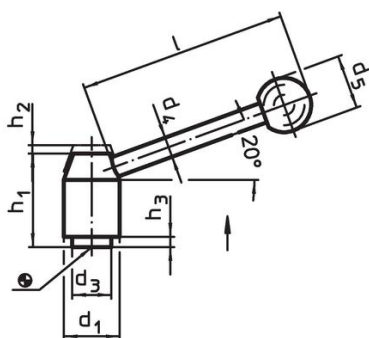

Verstelbare klemhefbomen

24440.0524

Productbeschrijving

Materiaal

Hefboom

- staal, gezwart

Binnendelen

- staal, gezwart, kwaliteit 5.8

Schroef

- staal, gezwart, kwaliteit 5.8

Kogelknop

- kunststof (PF 31), zwart, DIN 319

Werking

Door heffen van de hefboom wordt de vertanding vrijgegeven. De hefboom wordt via de vertanding gepositioneerd. Het draadeind kan vervangen worden. Na het loslaten klikt de vertanding erin.

Meer informatie

Opmerkingen

Het schroefdraad kan verwisseld worden.

Tekening

Afbeelding 1

Afbeelding 2

Bestelinformatie

d ₁	d ₂	l ₁	d ₃	Afmetingen						[g]	Artikelnr.	
				d ₄	d ₅	h ₁	h ₂	h ₃	l			
met draadeind – Afbeelding 2, Staal												
40	M20	63	30	14	35	68	5,5	6	138	826	24440.0524	