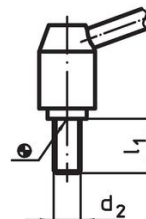

Schroef

- staal, gezwart, kwaliteit 5.8

Kogelknop

- kunststof (PF 31), zwart, DIN 319

Werking

Door heffen van de hefboom wordt de vertanding vrijgegeven. De hefboom wordt via de vertanding gepositioneerd. Het draadeind kan vervangen worden. Na het loslaten klikt de vertanding erin.

Meer informatie

Opmerkingen

Het schroefdraad kan verwisseld worden.

Tekening

Afbeelding 1

Afbeelding 2

Bestelinformatie

d ₁	d ₂	l ₁	d ₃	Afmetingen						[g]	Artikelnr.	
				d ₄	d ₅	h ₁	h ₂	h ₃	l			
met draadeind – Afbeelding 2, Staal												
40	M20	63	30	14	35	68	5,5	6	138	826	24440.0524	