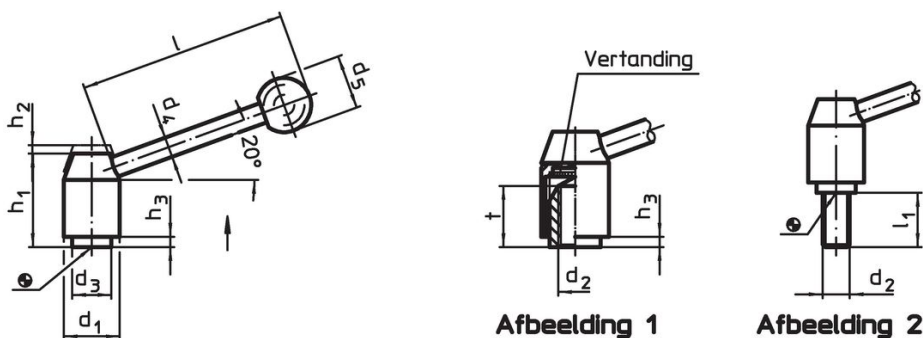

Verstelbare klemhefbomen

24440.0520

Productbeschrijving

Materiaal

Hefboom

- staal, gezwart

Binnendelen

- staal, gezwart, kwaliteit 5.8

Schroef

- staal, gezwart, kwaliteit 5.8

Kogelknop

- kunststof (PF 31), zwart, DIN 319

Werking

Door heffen van de hefboom wordt de vertanding vrijgegeven. De hefboom wordt via de vertanding gepositioneerd. Het draadeind kan vervangen worden. Na het loslaten klikt de vertanding erin.

Meer informatie

Opmerkingen

Het schroefdraad kan verwisseld worden.

Tekening

Bestelinformatie

Afmetingen										[g]	Artikelnr.
d ₁	d ₂	l ₁	d ₃	d ₄	d ₅	h ₁	h ₂	h ₃	l		
[mm]											
met draadeind – Afbeelding 2, Staal											
40	M20	40	30	14	35	68	5,5	6	138	772	24440.0520