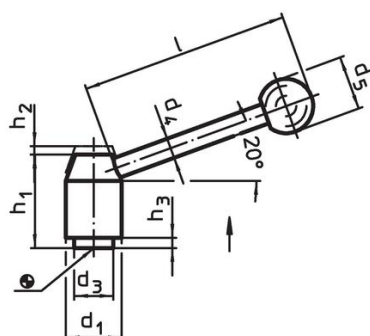

Verstelbare klemhefbomen

24440.0502

Productbeschrijving

Materiaal

Hefboom

- staal, gezwart

Binnendelen

- staal, gezwart, kwaliteit 5.8

Kogelknop

- kunststof (PF 31), zwart, DIN 319

Werking

Door heffen van de hefboom wordt de vertanding vrijgegeven. De hefboom wordt via de vertanding gepositioneerd. Het draadeind kan vervangen worden. Na het loslaten klikt de vertanding erin.

Meer informatie

Opmerkingen

Het schroefdraad kan verwisseld worden.

Tekening

Afbeelding 1

Afbeelding 2

Bestelinformatie

Afmetingen											[g]	Artikelnr.
d ₁	d ₂	d ₃	d ₄	d ₅	h ₁	h ₂	h ₃	l	t	min.		
[mm]												
met draadbus – Afbeelding 1, Staal												
40	M20	30	14	35	68	5,5	6	138	36		599	24440.0502