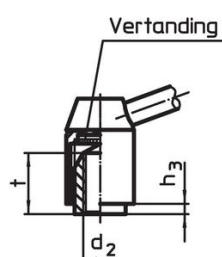

Kogelknop

- kunststof (PF 31), zwart, DIN 319

Werking

Door heffen van de hefboom wordt de vertanding vrijgegeven. De hefboom wordt via de vertanding gepositioneerd. Het draadeind kan vervangen worden. Na het loslaten klikt de vertanding erin.

Meer informatie

Opmerkingen

Het schroefdraad kan verwisseld worden.

Tekening

Afbeelding 1

Afbeelding 2

Bestelinformatie

Afmetingen											[g]	Artikelnr.
d ₁	d ₂	d ₃	d ₄	d ₅	h ₁	h ₂	h ₃	l	t	min.		
[mm]												
met draadbus – Afbeelding 1, Staal												
40	M20	30	14	35	68	5,5	6	138	36		599	24440.0502