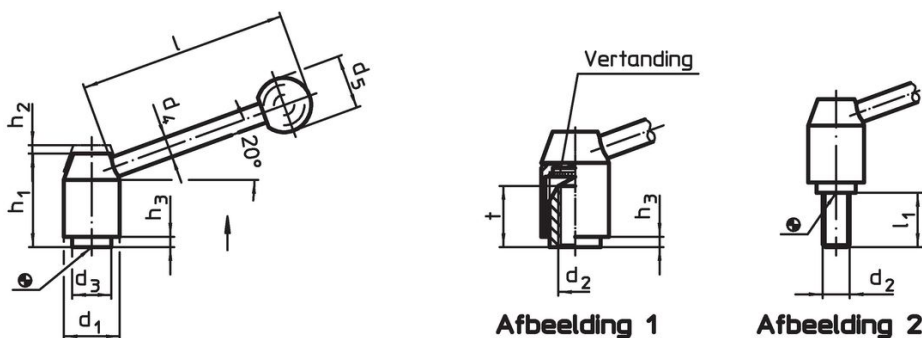

Verstelbare klemhefbomen

24440.0428

Productbeschrijving

Materiaal

Hefboom

- staal, gezwart

Binnendelen

- staal, gezwart, kwaliteit 5.8

Schroef

- staal, gezwart, kwaliteit 5.8

Kogelknop

- kunststof (PF 31), zwart, DIN 319

Werking

Door heffen van de hefboom wordt de vertanding vrijgegeven. De hefboom wordt via de vertanding gepositioneerd. Het draadeind kan vervangen worden. Na het loslaten klikt de vertanding erin.

Meer informatie

Opmerkingen

Het schroefdraad kan verwisseld worden.

Tekening

Bestelinformatie

d ₁	d ₂	l ₁	d ₃	Afmetingen						[g]	Artikelnr.	
				d ₄	d ₅	h ₁	h ₂	h ₃	l			
met draadeind – Afbeelding 2, Staal												
33	M16	63	23	12	32	55	5,5	6	124	461	24440.0428	