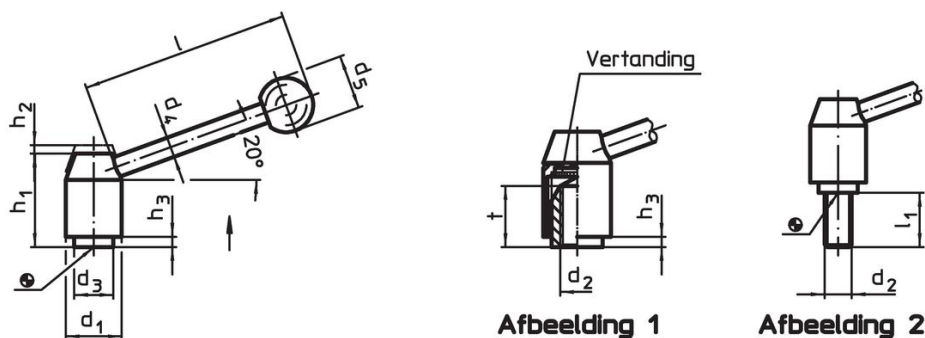

Verstelbare klemhefbomen

24440.0426

Productbeschrijving

Materiaal

Hefboom

- staal, gezwart

Binnendelen

- staal, gezwart, kwaliteit 5.8

Schroef

- staal, gezwart, kwaliteit 5.8

Kogelknop

- kunststof (PF 31), zwart, DIN 319

Werking

Door heffen van de hefboom wordt de vertanding vrijgegeven. De hefboom wordt via de vertanding gepositioneerd. Het draadeind kan vervangen worden. Na het loslaten klikt de vertanding erin.

Meer informatie

Opmerkingen

Het schroefdraad kan verwisseld worden.

Tekening

Bestelinformatie

d ₁	d ₂	l ₁	d ₃	Afmetingen						[g]	Artikelnr.	
				d ₄	d ₅	h ₁	h ₂	h ₃	l			
met draadeind – Afbeelding 2, Staal												
33	M16	50	23	12	32	55	5,5	6	124	446	24440.0426	