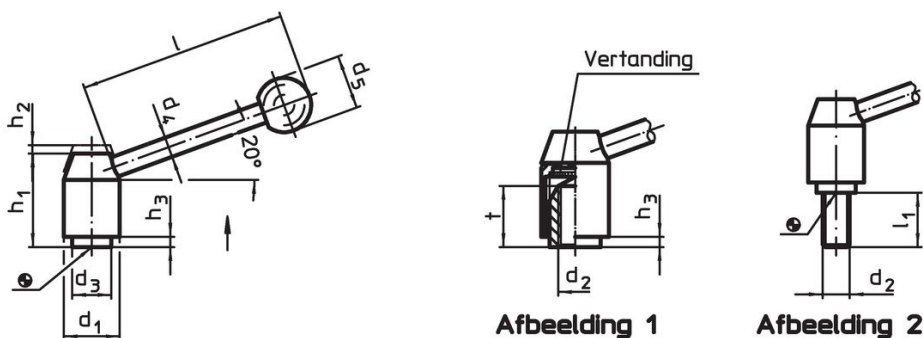

Verstelbare klemhefbomen

24440.0424

Productbeschrijving

Materiaal

Hefboom

- staal, gezwart

Binnendelen

- staal, gezwart, kwaliteit 5.8

Schroef

- staal, gezwart, kwaliteit 5.8

Kogelknop

- kunststof (PF 31), zwart, DIN 319

Werking

Door heffen van de hefboom wordt de vertanding vrijgegeven. De hefboom wordt via de vertanding gepositioneerd. Het draadeind kan vervangen worden. Na het loslaten klikt de vertanding erin.

Meer informatie

Opmerkingen

Het schroefdraad kan verwisseld worden.

Tekening

Bestelinformatie

d ₁	d ₂	l ₁	d ₃	Afmetingen						[g]	Artikelnr.	
				d ₄	d ₅	h ₁	h ₂	h ₃	l			
met draadeind – Afbeelding 2, Staal												
33	M16	40	23	12	32	55	5,5	6	124	435	24440.0424	