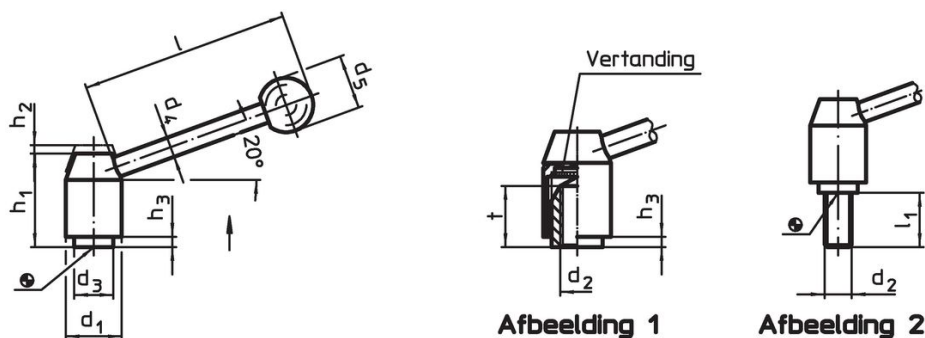

Verstelbare klemhefbomen

24440.0422

Productbeschrijving

Materiaal

Hefboom

- staal, gezwart

Binnendelen

- staal, gezwart, kwaliteit 5.8

Schroef

- staal, gezwart, kwaliteit 5.8

Kogelknop

- kunststof (PF 31), zwart, DIN 319

Werking

Door heffen van de hefboom wordt de vertanding vrijgegeven. De hefboom wordt via de vertanding gepositioneerd. Het draadeind kan vervangen worden. Na het loslaten klikt de vertanding erin.

Meer informatie

Opmerkingen

Het schroefdraad kan verwisseld worden.

Tekening

Bestelinformatie

d ₁	d ₂	l ₁	d ₃	Afmetingen						[g]	Artikelnr.	
				d ₄	d ₅	h ₁	h ₂	h ₃	l			
met draadeind – Afbeelding 2, Staal												
33	M16	32	23	12	32	55	5,5	6	124	422	24440.0422	