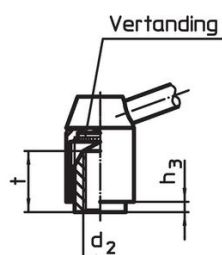

Kogelknop

- kunststof (PF 31), zwart, DIN 319

Werking

Door heffen van de hefboom wordt de vertanding vrijgegeven. De hefboom wordt via de vertanding gepositioneerd. Het draadeind kan vervangen worden. Na het loslaten klikt de vertanding erin.

Meer informatie

Opmerkingen

Het schroefdraad kan verwisseld worden.

Tekening

Afbeelding 1

Afbeelding 2

Bestelinformatie

Afmetingen											[g]	Artikelnr.
d ₁	d ₂	d ₃	d ₄	d ₅	h ₁	h ₂	h ₃	l	t	min.		
[mm]												
met draadbus – Afbeelding 1, Staal												
33	M16	23	12	32	55	5,5	6	124	23		347	24440.0402