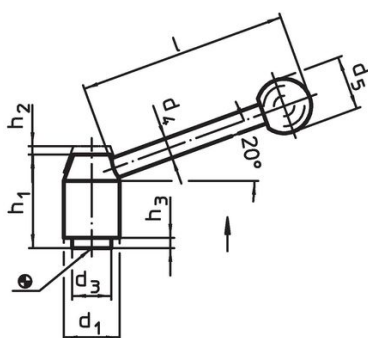

Verstelbare klemhefbomen

24440.0402

Productbeschrijving

Materiaal

Hefboom

- staal, gezwart

Binnendelen

- staal, gezwart, kwaliteit 5.8

Kogelknop

- kunststof (PF 31), zwart, DIN 319

Werking

Door heffen van de hefboom wordt de vertanding vrijgegeven. De hefboom wordt via de vertanding gepositioneerd. Het draadeind kan vervangen worden. Na het loslaten klikt de vertanding erin.

Meer informatie

Opmerkingen

Het schroefdraad kan verwisseld worden.

Tekening

Afbeelding 1

Afbeelding 2

Bestelinformatie

Afmetingen											[g]	Artikelnr.
d ₁	d ₂	d ₃	d ₄	d ₅	h ₁	h ₂	h ₃	l	t	min.		
[mm]												
met draadbus – Afbeelding 1, Staal												
33	M16	23	12	32	55	5,5	6	124	23		347	24440.0402