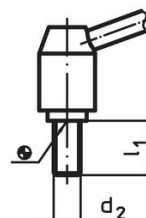

Kogelknop

- kunststof (PF 31), zwart, DIN 319

Werking

Door heffen van de hefboom wordt de vertanding vrijgegeven. De hefboom wordt via de vertanding gepositioneerd. Het draadeind kan vervangen worden. Na het loslaten klikt de vertanding erin.

Meer informatie

Opmerkingen

Het schroefdraad kan verwisseld worden.

Tekening

Afbeelding 1

Afbeelding 2

Bestelinformatie

Afmetingen											[g]	Artikelnr.
d ₁	d ₂	d ₃	d ₄	d ₅	h ₁	h ₂	h ₃	l	t	min.		
[mm]												
met draadbus – Afbeelding 1, Staal												
33	M12	23	12	32	55	5,5	6	124	23		365	24440.0401