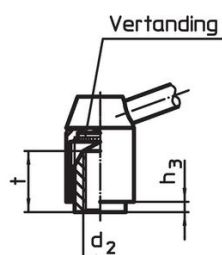

Kogelknop

- kunststof (PF 31), zwart, DIN 319

Werking

Door heffen van de hefboom wordt de vertanding vrijgegeven. De hefboom wordt via de vertanding gepositioneerd. Het draadeind kan vervangen worden. Na het loslaten klikt de vertanding erin.

Meer informatie

Opmerkingen

Het schroefdraad kan verwisseld worden.

Tekening

Afbeelding 1

Afbeelding 2

Bestelinformatie

Afmetingen											[g]	Artikelnr.
d ₁	d ₂	d ₃	d ₄	d ₅	h ₁	h ₂	h ₃	l	t	min.		
[mm]												
met draadbus – Afbeelding 1, Staal												
33	M12	23	12	32	55	5,5	6	124	23		365	24440.0401