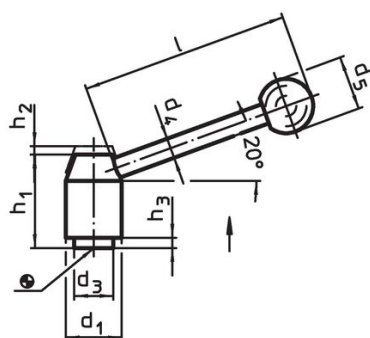

Verstelbare klemhefbomen

24440.0401

Productbeschrijving

Materiaal

Hefboom

- staal, gezwart

Binnendelen

- staal, gezwart, kwaliteit 5.8

Kogelknop

- kunststof (PF 31), zwart, DIN 319

Werking

Door heffen van de hefboom wordt de vertanding vrijgegeven. De hefboom wordt via de vertanding gepositioneerd. Het draadeind kan vervangen worden. Na het loslaten klikt de vertanding erin.

Meer informatie

Opmerkingen

Het schroefdraad kan verwisseld worden.

Tekening

Afbeelding 1

Afbeelding 2

Bestelinformatie

Afmetingen											[g]	Artikelnr.
d ₁	d ₂	d ₃	d ₄	d ₅	h ₁	h ₂	h ₃	l	t	min.		
[mm]												
met draadbus – Afbeelding 1, Staal												
33	M12	23	12	32	55	5,5	6	124	23		365	24440.0401