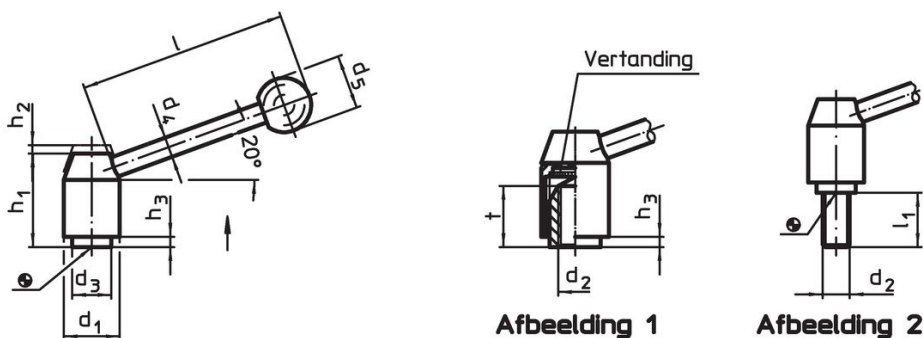

Verstelbare klemhefbomen

24440.0332

Productbeschrijving

Materiaal

Hefboom

- staal, gezwart

Binnendelen

- staal, gezwart, kwaliteit 5.8

Schroef

- staal, gezwart, kwaliteit 5.8

Kogelknop

- kunststof (PF 31), zwart, DIN 319

Werking

Door heffen van de hefboom wordt de vertanding vrijgegeven. De hefboom wordt via de vertanding gepositioneerd. Het draadeind kan vervangen worden. Na het loslaten klikt de vertanding erin.

Meer informatie

Opmerkingen

Het schroefdraad kan verwisseld worden.

Tekening

Bestelinformatie

d ₁	d ₂	l ₁	d ₃	d ₄	Afmetingen					[g]	Artikelnr.	
					d ₅	h ₁	h ₂	h ₃	l			
met draadeind – Afbeelding 2, Staal												
28	M12	80	19	12	30	48,5	4,5	4,5	110	320	24440.0332	