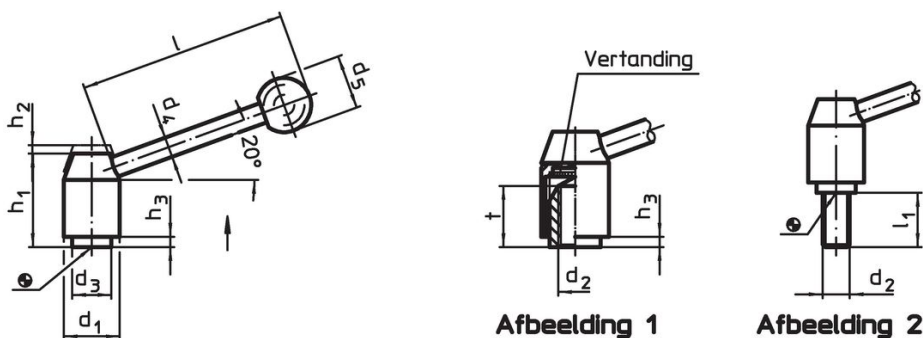

Verstelbare klemhefbomen

24440.0328

Productbeschrijving

Materiaal

Hefboom

- staal, gezwart

Binnendelen

- staal, gezwart, kwaliteit 5.8

Schroef

- staal, gezwart, kwaliteit 5.8

Kogelknop

- kunststof (PF 31), zwart, DIN 319

Werking

Door heffen van de hefboom wordt de veranding vrijgegeven. De hefboom wordt via de veranding gepositioneerd. Het draadeind kan vervangen worden. Na het loslaten klikt de veranding erin.

Meer informatie

Opmerkingen

Het schroefdraad kan verwisseld worden.

Tekening

Bestelinformatie

| d ₁ | d ₂ | l ₁ | d ₃ | d ₄ | Afmetingen | | | | | [g] | Artikelnr. | |
|-------------------------------------|----------------|----------------|----------------|----------------|----------------|----------------|----------------|----------------|-----|-----|------------|--|
| | | | | | d ₅ | h ₁ | h ₂ | h ₃ | l | | | |
| met draadeind – Afbeelding 2, Staal | | | | | | | | | | | | |
| 28 | M12 | 50 | 19 | 12 | 30 | 48,5 | 4,5 | 4,5 | 110 | 302 | 24440.0328 | |