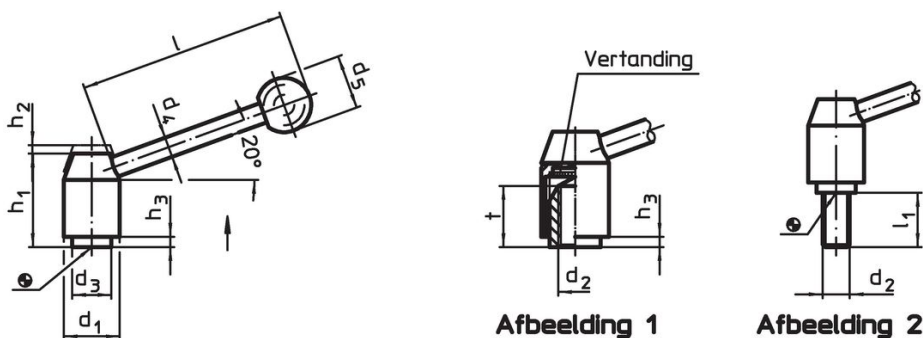

Verstelbare klemhefbomen

24440.0326

Productbeschrijving

Materiaal

Hefboom

- staal, gezwart

Binnendelen

- staal, gezwart, kwaliteit 5.8

Schroef

- staal, gezwart, kwaliteit 5.8

Kogelknop

- kunststof (PF 31), zwart, DIN 319

Werking

Door heffen van de hefboom wordt de vertanding vrijgegeven. De hefboom wordt via de vertanding gepositioneerd. Het draadeind kan vervangen worden. Na het loslaten klikt de vertanding erin.

Meer informatie

Opmerkingen

Het schroefdraad kan verwisseld worden.

Tekening

Bestelinformatie

d ₁	d ₂	l ₁	d ₃	d ₄	Afmetingen					[g]	Artikelnr.	
					d ₅	h ₁	h ₂	h ₃	l			
met draadeind – Afbeelding 2, Staal												
28	M12	40	19	12	30	48,5	4,5	4,5	110	298	24440.0326	