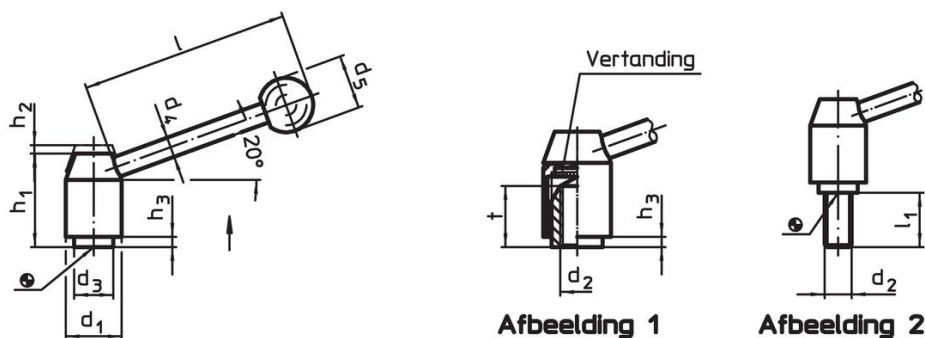

#### Werking

Door heffen van de hefboom wordt de vertanding vrijgegeven. De hefboom wordt via de vertanding gepositioneerd. Het draadeind kan vervangen worden. Na het loslaten klikt de vertanding erin.

### Bestelinformatie

Afmetingen										[g]	Artikelnr.
d <sub>1</sub>	d <sub>2</sub>	l <sub>1</sub>	d <sub>3</sub>	d <sub>4</sub>	d <sub>5</sub>	h <sub>1</sub>	h <sub>2</sub>	h <sub>3</sub>	l		
[mm]											
met draadeind – Afbeelding 2, Staal											
28	M12	32	19	12	30	48,5	4,5	4,5	110	287	24440.0324